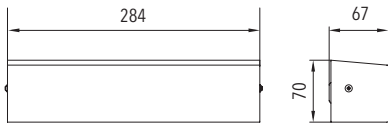

OPTIONEN | OPTIONS

ANTHRAZIT (AZ)

WEISS (WS)

SONDERFARBEN

MABE | DIMENSION (mm)

Wandaufbau (WA) | wall mounting (WA)

Deckenaufbau (DA) | ceiling mounting (DA)

ZUBEHÖR | ACCESSORIES