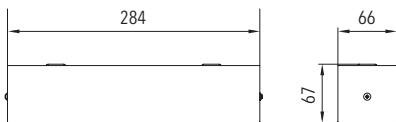

OPTIONEN | OPTIONS

ANTHRAZIT (AZ)

WEISS (WS)

SONDERFARBEN

MABE | DIMENSION (mm)

Wandaufbau (WA) | wall mounting (WA)

Deckenaufbau (DA) | ceiling mounting (DA)

ZUBEHÖR | ACCESSORIES

Bezeichnung designation	Art.-Nr. item no
eCL easyCONTROL Platine EC	1221500009

PROJEKTIERUNGSHILFEN | PROJECT PLANNING HELPS

Zentralbatterieleuchte | central battery luminaire

PANDION Z 729 lm

Höhe height [m]	Abstand DA distance DA [m]		
2,0	4,10	9,70	
2,5	4,60	10,90	
3,0	5,10	12,10	
3,5	5,50	13,10	
4,0	5,90	14,10	
5,0	6,60	15,80	
6,0	7,10	17,30	
7,0	7,50	18,60	
8,0	7,60	19,70	
9,0	7,70	20,50	
10,0	7,60	21,20	
12,0	6,90	21,80	
14,0	5,30	21,50	
16,0	1,60	20,60	