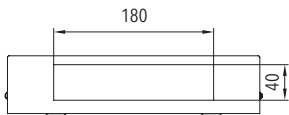

OPTIONEN | OPTIONS

ANTHRAZIT (AZ)

WEISS (WS)

SONDERFARBEN

MABE | DIMENSION (mm)

Wandaufbau (WA) | wall mounting (WA)

Deckenaufbau (DA) | ceiling mounting (DA)

ZUBEHÖR | ACCESSORIES

Bezeichnung designation	Art.-Nr. item no
eCL easyCONTROL Platine EC	1221500009

PROJEKTIERUNGSHILFEN | PROJECT PLANNING HELPS

Zentralbatterieleuchte | central battery luminaire

PANDION Z 729 lm

Höhe height [m]	Abstand DA distance DA [m]		
2,0	4,10	9,70	
2,5	4,60	10,90	
3,0	5,10	12,10	
3,5	5,50	13,10	
4,0	5,90	14,10	
5,0	6,60	15,80	
6,0	7,10	17,30	
7,0	7,50	18,60	
8,0	7,60	19,70	
9,0	7,70	20,50	
10,0	7,60	21,20	
12,0	6,90	21,80	
14,0	5,30	21,50	
16,0	1,60	20,60	