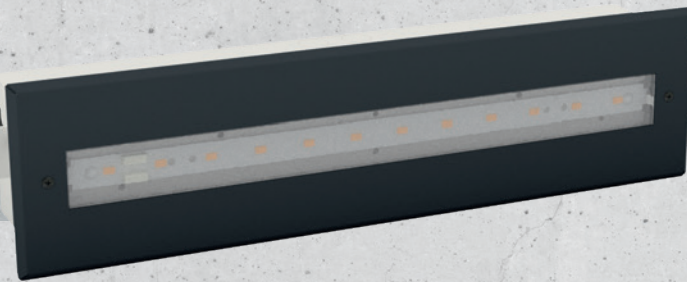

## BESCHREIBUNG | DESCRIPTION

elegante Einbauleuchte mit schmalen Lichtaustritt  
für den Hohlwandeinbau

*elegant recessed luminaire with narrow light emission  
for cavity wall installation*

**Schutzart** IP20  
*protection degree* IP44 im eingebauten  
Zustand  
*IP44 in an installed state*