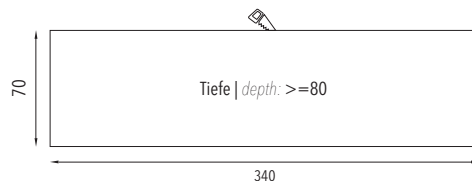

## MABE | DIMENSION (mm)

Ausschnitt für Wand- und Deckeneinbau  
section for wall and ceiling installation