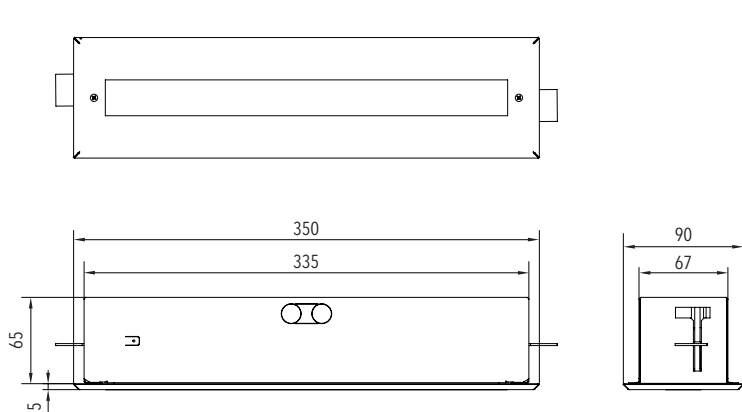

## TECHNISCHE DATEN | SPECIFICATIONS

	Anschlussspannung <i>supply voltage</i> (AC/DC)	Anschlussleistung <i>power rating</i> (AC/DC)	Umgebungstemperatur <i>ambient temperature</i>	Gewicht <i>weight</i>	Lichtstrom <i>luminous flux</i>	LiFePo4-Akku <i>LiFePo4 accu</i>
Zentralbatterie <i>central battery</i>	230 V / 216 V	LOW-POWER: 5,0 VA / 3,0 W HIGH-POWER: 18,0 VA / 16,0 W	-10° C <> +40° C	1,3 kg	LOW-POWER: 265 lm HIGH-POWER: 1447 lm	-
Einzelbatterie <i>single battery</i>	230 V / -	LOW-POWER: 9,0 VA / - HIGH-POWER: 15,2 VA / -	0° C <> +40° C	1,4 kg	LOW-POWER: 3 h: 108 lm / 8 h: 51 lm HIGH-POWER: 3 h: 286 lm / 8 h: 134 lm	3 h / 8 h

## MABE | DIMENSION (mm)

Ausschnitt für Wand- und Deckeneinbau  
section for wall and ceiling installation