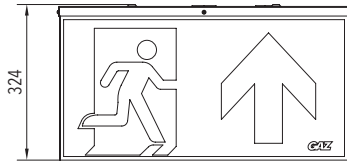

MABE | DIMENSION (mm)