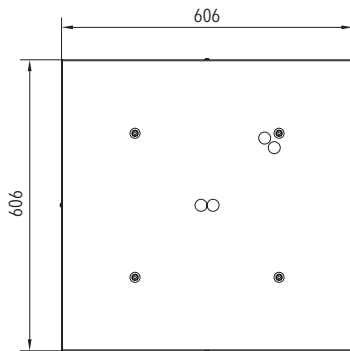

MABE | DIMENSION (mm)