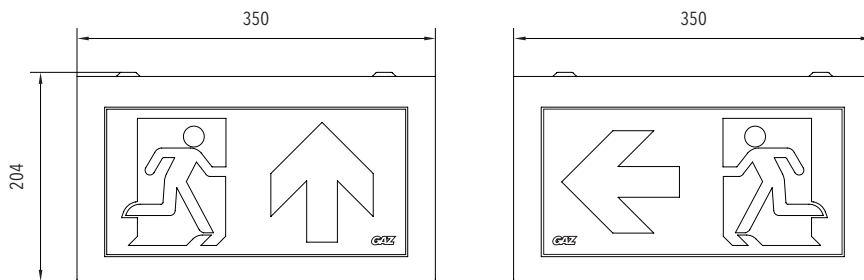

MABE | DIMENSION (mm)