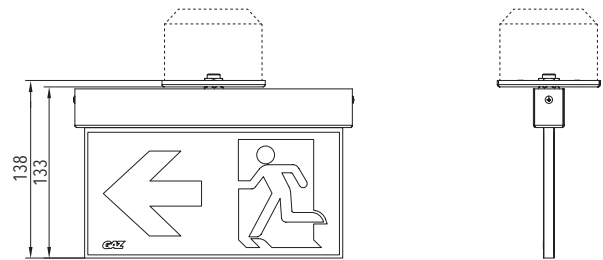

Erkennungsweite <i>viewing distance</i>	20 m
Schutzart <i>protection degree</i>	IP40
Schutzklasse <i>protection class</i>	I
Gehäuse <i>housing</i>	Stahlblech, weiß RAL 9016 Scheibe Acrylglas <i>steel sheet, white RAL 9016 acrylic glass pane</i>
Montageart <i>mounting</i>	Wandeinbau (WE) Deckeneinbau (DE) <i>wall installation (WE) ceiling installation (DE)</i>

OPTIONEN | OPTIONS

SONDERFARBEN

MABE | DIMENSION (mm)

Wandeinbau (WE) | wall installation (WE)

Deckeneinbau (DE) | ceiling installation (DE)

erforderliche Maße der Dosen:

- Innendurchmesser: mind. 60 mm
- Tiefe der Dose: mind. 54 mm
- Abstand Befestigungsschrauben: 60 mm

required dimensions of sockets:

- inner diameter: at least 60 mm
- depth of socket: at least 54 mm
- distance to screw: 60 mm

ZUBEHÖR | ACCESSORIES

Bezeichnung | designation

Sonderpiktogramme
special pictograms