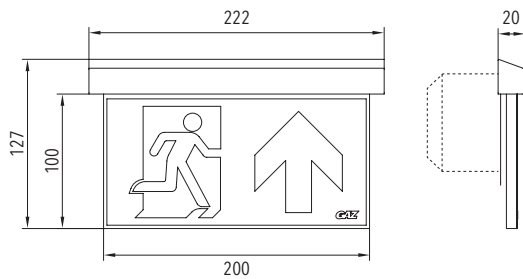

Erkennungsweite <i>viewing distance</i>	20 m
Schutzart <i>protection degree</i>	IP40
Schutzklasse <i>protection class</i>	I
Gehäuse <i>housing</i>	Stahlblech, weiß RAL 9016 Scheibe Acrylglas <i>steel sheet, white RAL 9016 acrylic glass pane</i>
Montageart <i>mounting</i>	Wandeinbau (WE) Deckeneinbau (DE) <i>wall installation (WE) ceiling installation (DE)</i>

OPTIONEN | OPTIONS

SONDERFARBEN

MABE | DIMENSION (mm)

Wandeinbau (WE) | wall installation (WE)

Deckeneinbau (DE) | ceiling installation (DE)

erforderliche Maße der Dosen:

- Innendurchmesser: mind. 60 mm
- Tiefe der Dose: mind. 54 mm
- Abstand Befestigungsschrauben: 60 mm

required dimensions of sockets:

- inner diameter: at least 60 mm
- depth of socket: at least 54 mm
- distance to screw: 60 mm

ZUBEHÖR | ACCESSORIES

Bezeichnung | designation

Sonderpiktogramme
special pictograms