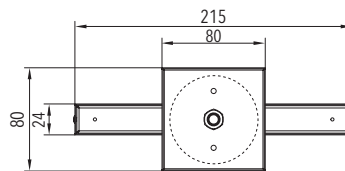

Erkennungsweite <i>viewing distance</i>	20 m
Schutzart <i>protection degree</i>	IP40
Schutzklasse <i>protection class</i>	I
Gehäuse <i>housing</i>	Stahlblech, weiß RAL 9016 Scheibe Acrylglas <i>steel sheet, white RAL 9016 acrylic glass pane</i>
Montageart <i>mounting</i>	Wandeinbau (WE) Deckeneinbau (DE) <i>wall installation (WE) ceiling installation (DE)</i>

OPTIONEN | OPTIONS

SONDERFARBEN

MABE | DIMENSION (mm)

Wandeinbau (WE) | wall installation (WE)

Deckeneinbau (DE) | ceiling installation (DE)

erforderliche Maße der Dosen:

- Innendurchmesser: mind. 60 mm
- Tiefe der Dose: mind. 54 mm
- Abstand Befestigungsschrauben: 60 mm

required dimensions of sockets:

- inner diameter: at least 60 mm
- depth of socket: at least 54 mm
- distance to screw: 60 mm

ZUBEHÖR | ACCESSORIES

Bezeichnung | designation

Sonderpiktogramme
special pictograms