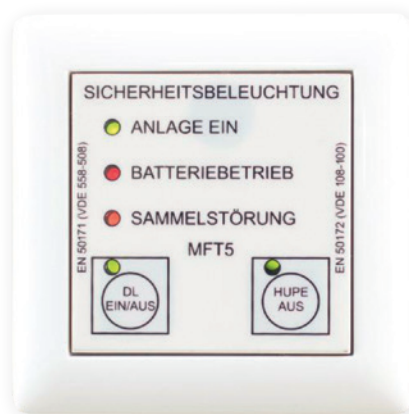

MFT 5

Fernmeldetableau | control panel

für Anlagentyp
for type

CPS SibeProfi

BESCHREIBUNG | DESCRIPTION

Das MFT5 ist ein Fernmeldetableau und dient der dezentralen Anzeige (optisch und akustisch) der Anlagenzustände vom Notlichtgerät SibeProfi. Es ist für Aufputz- und Unterputzmontage geeignet.

The MFT5 is a control panel for a decentralized display (visual and acoustical) of system conditions of emergency lighting systems, type series P. It is suitable for surface and concealed installation.

Bezeichnung | designation

Art.-Nr. | item no

Fernmeldetableau MFT5
control panel MFT5

1222220261

TECHNISCHE DATEN | SPECIFICATIONS

Maße (HxBxT) dimension (HxWxD)	Schutzart protection degree	Schutzklasse protection class	Versorgung supply
80 x 80 mm Höhe Aufputzrahmen height surface mounting frame 52 mm	IP20	II	BUS-Leitung BUS-line
Temperaturbereich temperature range	Anschlussleitung connected cable	Busanschluss bus connection	Meldungen messages
0° C <> +40° C	CAT7	RS485	5 LEDs, akustisches Signal (Hupe) 5 LEDs, acoustical signal (horn)