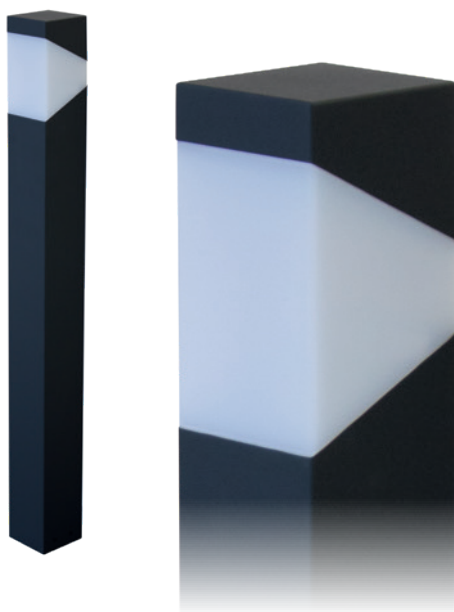

SICHERHEITSLEUCHTEN | EMERGENCY LUMINAIRES

ATLAS

IP₄₄

Beschreibung | description

Für die Ausleuchtung des Flucht- und Rettungsweges bis zu einem sicheren Bereich im Freien eignet sich die Pollerleuchte ATLAS.

The bollard light „Atlas“ is suited to illuminate outside escape routes.

mehr Details | more details

Projektierungshilfen,
lichttechnische Daten,
Ausschreibungstexte
*project planning helps,
photometric data, tender texts*