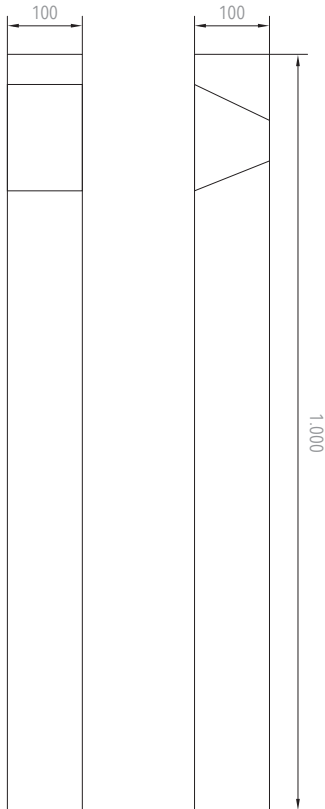

Maße | dimension (mm)

Optionen | options

Zentralbatterieleuchte
central battery luminaire

Überwachung für P- / M-Serie
monitoring for series P / M

Projektierungshilfen project planning helps

Zentralbatterieleuchte | central battery luminaire