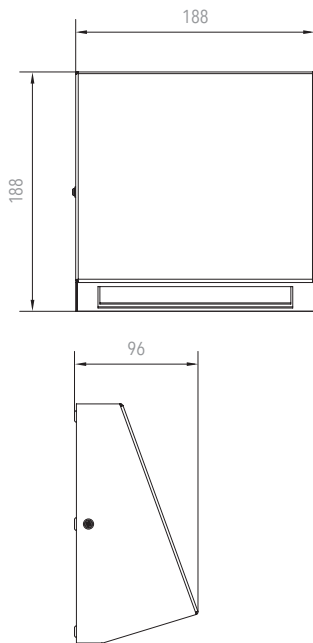

## mehr Details | more details

360°-Ansicht, Projektierungshilfen, lichttechnische Daten, Ausschreibungstexte

*360 degree view, project planning helps, photometric data, tender texts*

[www.gaz.de](http://www.gaz.de)

## Maße | dimension (mm)

Wandmontage | wall mounting