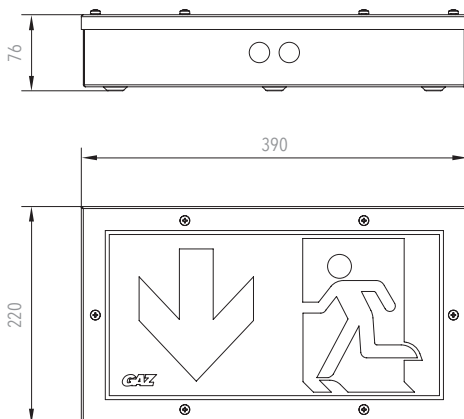

Maße | dimension (mm)

Wandmontage | wall mounting