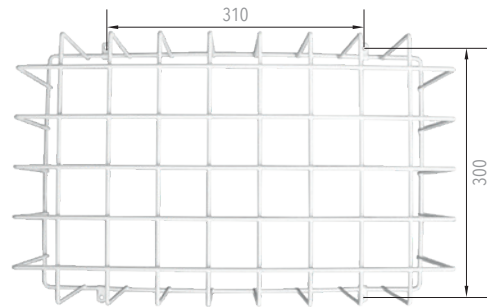

SCHUTZKÖRBE

BESCHREIBUNG | DESCRIPTION

Schutzkörbe für Rettungszeichen- oder Sicherheitsleuchten gegen rohe Gewalt (Ballschüsse oder Vandalismus)

protection cage against external factors, like ball shots or vandalism

BSK001

Maße (LxBxH):
420 x 170 x 170 mm
Farbe: weiß

dimension (LxWxH):
420 x 170 x 170 mm
color: white

Bezeichnung <i>designation</i>	Art.-Nr. <i>item no</i>
Ballschutzkorb BSK001	5114000010

BSK002

Maße (LxBxH):
450 x 280 x 125 mm
Farbe: weiß

dimension (LxWxH):
450 x 280 x 125 mm
color: white

Bezeichnung <i>designation</i>	Art.-Nr. <i>item no</i>
Ballschutzkorb BSK002	5114000001

BSK003

Maße (LxBxH):
320 x 220 x 120 mm
Farbe: weiß

dimension (LxWxH):
320 x 220 x 120 mm
color: white

Bezeichnung <i>designation</i>	Art.-Nr. <i>item no</i>
Ballschutzkorb BSK003	5114000002

BSK004

Maße (LxBxH):
200 x 200 x 80 mm
Farbe: weiß

dimension (LxWxH):
200 x 200 x 80 mm
color: white

Bezeichnung <i>designation</i>	Art.-Nr. <i>item no</i>
Ballschutzkorb BSK004	5114000023