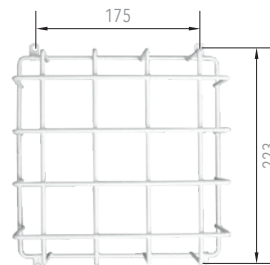

BSK001

Maße (LxBxH):
420 x 170 x 170 mm
Farbe: weiß

dimension (LxWxH):
420 x 170 x 170 mm
color: white

Bezeichnung <i>designation</i>	Art.-Nr. <i>item no</i>
Ballschutzkorb BSK001	5114000010

BSK002

Maße (LxBxH):
450 x 280 x 125 mm
Farbe: weiß

dimension (LxWxH):
450 x 280 x 125 mm
color: white

Bezeichnung <i>designation</i>	Art.-Nr. <i>item no</i>
Ballschutzkorb BSK002	5114000001

BSK003

Maße (LxBxH):
320 x 220 x 120 mm
Farbe: weiß

dimension (LxWxH):
320 x 220 x 120 mm
color: white

Bezeichnung <i>designation</i>	Art.-Nr. <i>item no</i>
Ballschutzkorb BSK003	5114000002

BSK004

Maße (LxBxH):
200 x 200 x 80 mm
Farbe: weiß

dimension (LxWxH):
200 x 200 x 80 mm
color: white

Bezeichnung <i>designation</i>	Art.-Nr. <i>item no</i>
Ballschutzkorb BSK004	5114000023