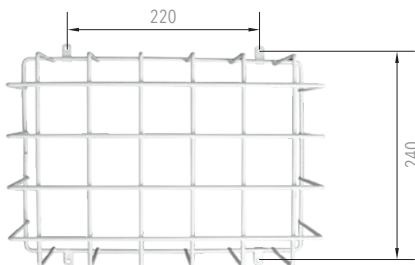

BSK001

Maße (LxBxH):
420 x 170 x 170 mm
Farbe: weiß

dimension (LxWxH):
420 x 170 x 170 mm
color: white

Bezeichnung <i>designation</i>	Art.-Nr. <i>item no</i>
Ballschutzkorb BSK001	5114000010

BSK002

Maße (LxBxH):
450 x 280 x 125 mm
Farbe: weiß

dimension (LxWxH):
450 x 280 x 125 mm
color: white

Bezeichnung <i>designation</i>	Art.-Nr. <i>item no</i>
Ballschutzkorb BSK002	5114000001

BSK003

Maße (LxBxH):
320 x 220 x 120 mm
Farbe: weiß

dimension (LxWxH):
320 x 220 x 120 mm
color: white

Bezeichnung <i>designation</i>	Art.-Nr. <i>item no</i>
Ballschutzkorb BSK003	5114000002

BSK004

Maße (LxBxH):
200 x 200 x 80 mm
Farbe: weiß

dimension (LxWxH):
200 x 200 x 80 mm
color: white

Bezeichnung <i>designation</i>	Art.-Nr. <i>item no</i>
Ballschutzkorb BSK004	5114000023