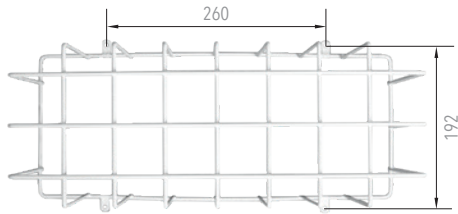

SCHUTZKÖRBE

BESCHREIBUNG | DESCRIPTION

Schutzkörbe für Rettungszeichen- oder Sicherheitsleuchten gegen rohe Gewalt (Ballschüsse oder Vandalismus)

protection cage against external factors, like ball shots or vandalism

BSK001

Maße (LxBxH):
420 x 170 x 170 mm
Farbe: weiß

dimension (LxWxH):
420 x 170 x 170 mm
color: white

Bezeichnung <i>designation</i>	Art.-Nr. <i>item no</i>
Ballschutzkorb BSK001	5114000010

BSK002

Maße (LxBxH):
450 x 280 x 125 mm
Farbe: weiß

dimension (LxWxH):
450 x 280 x 125 mm
color: white

Bezeichnung <i>designation</i>	Art.-Nr. <i>item no</i>
Ballschutzkorb BSK002	5114000001

BSK003

Maße (LxBxH):
320 x 220 x 120 mm
Farbe: weiß

dimension (LxWxH):
320 x 220 x 120 mm
color: white

Bezeichnung <i>designation</i>	Art.-Nr. <i>item no</i>
Ballschutzkorb BSK003	5114000002

BSK004

Maße (LxBxH):
200 x 200 x 80 mm
Farbe: weiß

dimension (LxWxH):
200 x 200 x 80 mm
color: white

Bezeichnung <i>designation</i>	Art.-Nr. <i>item no</i>
Ballschutzkorb BSK004	5114000023