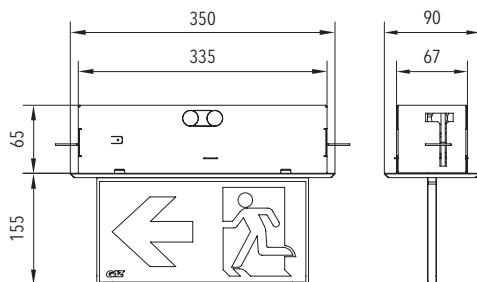

OPTIONEN | OPTIONS

MABE | DIMENSION (mm)

Wandaufbau (WA)
wall mounting (WA)

Ausführung in Edelstahl V2A | version stainless steel V2A

Deckenaufbau (DA)
ceiling mounting (DA)

ZUBEHÖR | ACCESSORIES

Bezeichnung designation	Art.-Nr. item no
eCL easyCONTROL Platine EC	1221500009
eCL easyCONTROL Platine FC	1221500026
Aufputzadapter 30, weiß surface-mounted adapter 30, white	1219000029
Aufputzadapter 30, Edelstahl surface-mounted adapter 30, stainless steel	1219000040
Betoneinbaukasten BE30 concrete installation box BE30	1219000052
Wandausleger Universal II, weiß wall bracket universal II, white	1219000038
Wandausleger Universal II, Edelstahl wall bracket universal II, stainless steel	1219000041
Sonderpiktogramme special pictograms	

Deckeneinbau (DE)
ceiling installation (DE)

Ausschnitt für Deckeneinbau
section for ceiling installation

G-CONTROL
Gerätetechnik

Die GAZ bietet die passende Gerätetechnik (Serie S und P) und Zubehör. GAZ offers equipment technology (serie S and P) and accessories.