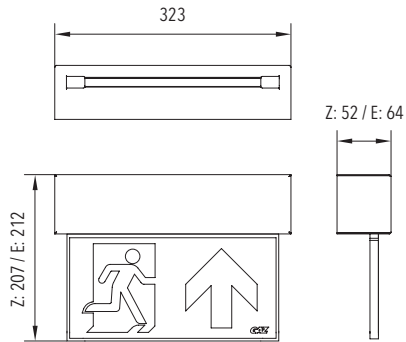

Gehäuse Stahlblech, weiß RAL 9016
housing steel sheet, white RAL 9016
Scheibe Acrylglas
acrylic glass pane

Montageart Wandaufbau (WA)
mounting ceiling aufbau (DA)
ceiling installation (DE)
Deckeneinbau (DE)
wall mounting (WA)
ceiling mounting (DA)
ceiling installation (DE)

OPTIONEN | OPTIONS

MABE | DIMENSION (mm)

Wandaufbau (WA)
wall mounting (WA)

Ausführung in Edelstahl V2A | version stainless steel V2A

Deckenaufbau (DA)
ceiling mounting (DA)

ZUBEHÖR | ACCESSORIES

Bezeichnung designation	Art.-Nr. item no
eCL easyCONTROL Platine EC	1221500009
eCL easyCONTROL Platine FC	1221500026
Aufputzadapter 30, weiß surface-mounted adapter 30, white	1219000029
Aufputzadapter 30, Edelstahl surface-mounted adapter 30, stainless steel	1219000040
Betoneinbaukasten BE30 concrete installation box BE30	1219000052
Wandausleger Universal II, weiß wall bracket universal II, white	1219000038
Wandausleger Universal II, Edelstahl wall bracket universal II, stainless steel	1219000041
Sonderpiktogramme special pictograms	