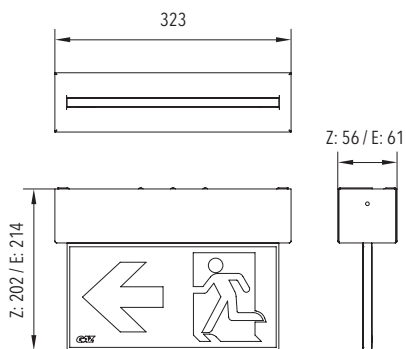

OPTIONEN | OPTIONS

MABE | DIMENSION (mm)

Wandaufbau (WA)
wall mounting (WA)

Ausführung in Edelstahl V2A | version stainless steel V2A

Deckenaufbau (DA)
ceiling mounting (DA)

ZUBEHÖR | ACCESSORIES

Bezeichnung designation	Art.-Nr. item no
eCL easyCONTROL Platine EC	1221500009
eCL easyCONTROL Platine FC	1221500026
Aufputzadapter 30, weiß surface-mounted adapter 30, white	1219000029
Aufputzadapter 30, Edelstahl surface-mounted adapter 30, stainless steel	1219000040
Betoneinbaukasten BE30 concrete installation box BE30	1219000052
Wandausleger Universal II, weiß wall bracket universal II, white	1219000038
Wandausleger Universal II, Edelstahl wall bracket universal II, stainless steel	1219000041
Sonderpiktogramme special pictograms	