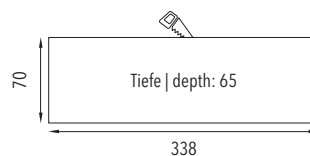

Ausschnitt für Deckeneinbau
section for ceiling installation