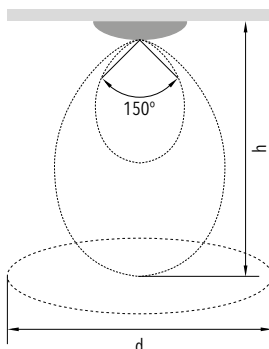

Deckenaufbau | ceiling mounting

PROJEKTIERUNGSHILFEN | PROJECT PLANNING HELPS

Zentralbatterieleuchte | central battery luminaire

SARIR S Z R 539 lm

Höhe height [m]	Abstand DA distances DA [m]		
2,0	3,90	9,90	
2,5	4,30	10,80	
3,0	4,50	11,60	
3,5	4,70	12,20	
4,0	4,90	12,70	
5,0	5,00	13,50	
6,0	5,00	14,00	
7,0	4,70	14,30	
8,0	4,20	14,20	
9,0	3,40	13,90	
10,0	1,80	13,30	

SARIR S Z R 539 lm

Höhe height [m]	Abstand WA³ distance WA³ [m]			
2,0	3,40	8,70	5,60	
2,5	3,50	9,00	5,90	
3,0	3,50	9,20	6,00	
3,5	3,40	9,30	6,00	
4,0	3,20	9,30	5,90	
5,0	2,50	9,00	5,40	

Einzelbatterieleuchte | single battery luminaire

SARIR S E R 226 lm / 3 h

Höhe height [m]	Abstand DA distances DA [m]		
2,0	3,10	8,00	
2,5	3,30	8,70	
3,0	3,50	9,20	
3,5	3,50	9,50	
4,0	3,50	9,80	
5,0	3,20	10,00	
6,0	2,50	9,80	

SARIR S E R 226 lm / 3 h

Höhe height [m]	Abstand WA³ distance WA³ [m]			
2,0	2,40	6,30	4,10	
2,5	2,20	6,30	4,20	
3,0	1,80	5,90	4,10	

SARIR S E R 156 lm / 8 h

Höhe height [m]	Abstand DA distances DA [m]		
2,0	2,80	7,10	
2,5	2,90	7,60	
3,0	2,90	8,00	
3,5	2,90	8,20	
4,0	2,70	8,30	
5,0	2,10	8,20	

SARIR S E R 156 lm / 8 h

Höhe height [m]	Abstand WA³ distance WA³ [m]			
2,0	1,90	5,40	3,60	
2,5	1,60	5,10	3,50	

³ Alle Angaben beziehen sich auf 1,0 m Abstand zur Rettungswegmitte.

³ All information relate to a distance of 1.0 m from the middle of the escape route.

ZUBEHÖR | ACCESSORIES

Bezeichnung | designation	Art.-Nr. | item no
eCL easyCONTROL Platine EC	122150009
eCL easyCONTROL Platine FC	122150026