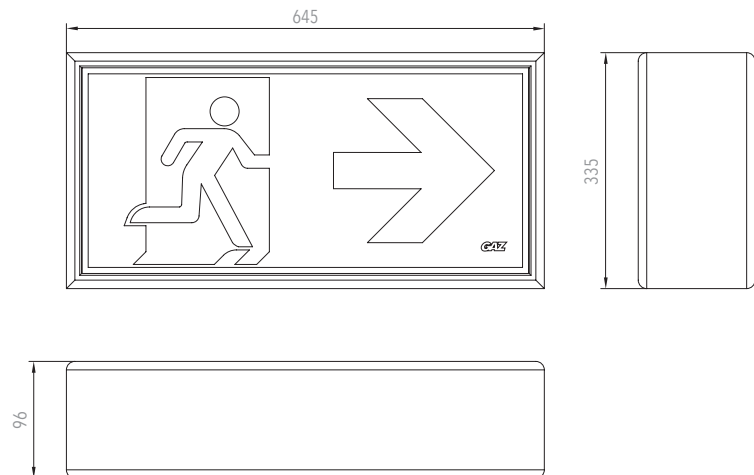

Optionen | options

Zentralbatterieleuchte *central battery luminaire*

Überwachung für
P- / M-Serie
*monitoring for
series P / M*

wählbare Gehäuse:
selectable housing:

weiß RAL 9016 | *white RAL 9016*

silbergrau RAL 9006 | *silver-grey RAL 9006*

Einzelbatterieleuchte *single battery luminaire*

SelfControl SC
SelfControl SC

LineControl LC
LineControl LC

Maße | dimension (mm)

Wandmontage/Deckenmontage
wall mounting/ceiling mounting