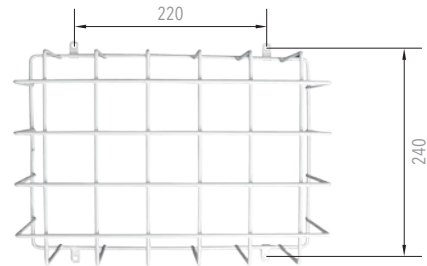

This stable baskets provide protection against external factors, like ball shots and vandalism.

Ausführungen | designs

BSK001

Maße (LxBxH):
420 x 170 x 170 mm
Farbe: weiß

dimension (LxWxH):
420 x 170 x 170 mm
color: white

geeignet für Leuchtentypen:
IZAR WM, KL 20

suitable for luminaire types:
IZAR WM, KL 20

BSK003

Maße (LxBxH):
320 x 220 x 120 mm
Farbe: weiß

dimension (LxWxH):
320 x 220 x 120 mm
color: white

geeignet für Leuchtentypen:
AL 81, ALGOL

suitable for luminaire types:
AL 81, ALGOL

BSK002

Maße (LxBxH):
450 x 280 x 125 mm
Farbe: weiß

dimension (LxWxH):
450 x 280 x 125 mm
color: white

geeignet für Leuchtentypen:
KL 42 WM, AL 86 WM,
ALASCO WM

suitable for luminaire types:
KL 42 WM, AL 86 WM,
ALASCO WM

BSK004

Maße (LxBxH):
200 x 200 x 80 mm
Farbe: weiß

dimension (LxWxH):
200 x 200 x 80 mm
color: white

geeignet für Leuchtentypen:
ALZIR, MIRA

suitable for luminaire types:
ALZIR, MIRA

Bestellangaben | order informations