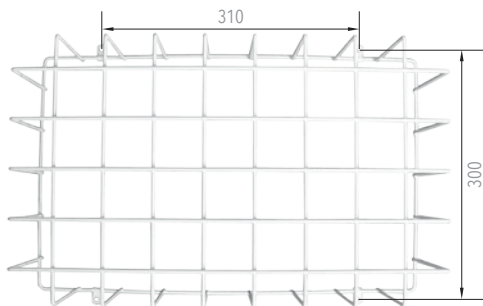

This stable baskets provide protection against external factors, like ball shots and vandalism.

Ausführungen | designs

BSK001

Maße (LxBxH):
420 x 170 x 170 mm
Farbe: weiß

dimension (LxWxH):
420 x 170 x 170 mm
color: white

geeignet für Leuchtentypen:
IZAR WM, KL 20

suitable for luminaire types:
IZAR WM, KL 20

BSK003

Maße (LxBxH):
320 x 220 x 120 mm
Farbe: weiß

dimension (LxWxH):
320 x 220 x 120 mm
color: white

geeignet für Leuchtentypen:
AL 81, ALGOL

suitable for luminaire types:
AL 81, ALGOL

BSK002

Maße (LxBxH):
450 x 280 x 125 mm
Farbe: weiß

dimension (LxWxH):
450 x 280 x 125 mm
color: white

geeignet für Leuchtentypen:
KL 42 WM, AL 86 WM,
ALASCO WM

suitable for luminaire types:
KL 42 WM, AL 86 WM,
ALASCO WM

BSK004

Maße (LxBxH):
200 x 200 x 80 mm
Farbe: weiß

dimension (LxWxH):
200 x 200 x 80 mm
color: white

geeignet für Leuchtentypen:
ALZIR, MIRA

suitable for luminaire types:
ALZIR, MIRA

Bestellangaben | order informations