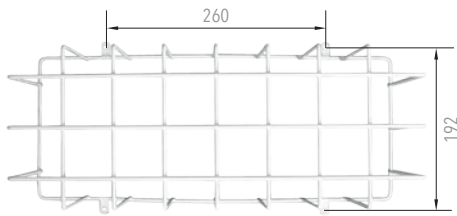

This stable baskets provide protection against external factors, like ball shots and vandalism.

Ausführungen | designs

BSK001

Maße (LxBxH):
420 x 170 x 170 mm
Farbe: weiß

dimension (LxWxH):
420 x 170 x 170 mm
color: white

geeignet für Leuchtentypen:
IZAR WM, KL 20

suitable for luminaire types:
IZAR WM, KL 20

BSK003

Maße (LxBxH):
320 x 220 x 120 mm
Farbe: weiß

dimension (LxWxH):
320 x 220 x 120 mm
color: white

geeignet für Leuchtentypen:
AL 81, ALGOL

suitable for luminaire types:
AL 81, ALGOL

BSK002

Maße (LxBxH):
450 x 280 x 125 mm
Farbe: weiß

dimension (LxWxH):
450 x 280 x 125 mm
color: white

geeignet für Leuchtentypen:
KL 42 WM, AL 86 WM,
ALASCO WM

suitable for luminaire types:
KL 42 WM, AL 86 WM,
ALASCO WM

BSK004

Maße (LxBxH):
200 x 200 x 80 mm
Farbe: weiß

dimension (LxWxH):
200 x 200 x 80 mm
color: white

geeignet für Leuchtentypen:
ALZIR, MIRA

suitable for luminaire types:
ALZIR, MIRA

Bestellangaben | order informations