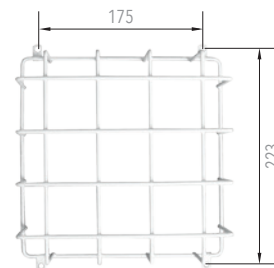

This stable baskets provide protection against external factors, like ball shots and vandalism.

Ausführungen | designs

BSK001

Maße (LxBxH):
420 x 170 x 170 mm
Farbe: weiß

dimension (LxWxH):
420 x 170 x 170 mm
color: white

geeignet für Leuchtentypen:
IZAR WM, KL 20

suitable for luminaire types:
IZAR WM, KL 20

BSK003

Maße (LxBxH):
320 x 220 x 120 mm
Farbe: weiß

dimension (LxWxH):
320 x 220 x 120 mm
color: white

geeignet für Leuchtentypen:
AL 81, ALGOL

suitable for luminaire types:
AL 81, ALGOL

BSK002

Maße (LxBxH):
450 x 280 x 125 mm
Farbe: weiß

dimension (LxWxH):
450 x 280 x 125 mm
color: white

geeignet für Leuchtentypen:
KL 42 WM, AL 86 WM,
ALASCO WM

suitable for luminaire types:
KL 42 WM, AL 86 WM,
ALASCO WM

BSK004

Maße (LxBxH):
200 x 200 x 80 mm
Farbe: weiß

dimension (LxWxH):
200 x 200 x 80 mm
color: white

geeignet für Leuchtentypen:
ALZIR, MIRA

suitable for luminaire types:
ALZIR, MIRA

Bestellangaben | order informations