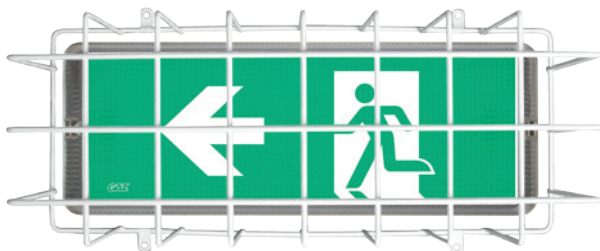

ZUBEHÖR UND ERWEITERUNG | ACCESSORIES AND EXPANSION

SCHUTZKÖRBE

Beschreibung | description

Diese stabilen Körbe bieten Schutz gegen rohe Gewalt (Ballschläge oder Vandalismus) und bewahren Rettungszeichen- oder Sicherheitsleuchten vor diesen Fremdeinwirkungen.

This stable baskets provide protection against external factors, like ball shots and vandalism.

Ausführungen | designs

BSK001

Maße (LxBxH):
420 x 170 x 170 mm
Farbe: weiß

dimension (LxWxH):
420 x 170 x 170 mm
color: white

geeignet für Leuchtentypen:
IZAR WM, KL 20

suitable for luminaire types:
IZAR WM, KL 20

BSK003

Maße (LxBxH):
320 x 220 x 120 mm
Farbe: weiß

dimension (LxWxH):
320 x 220 x 120 mm
color: white

geeignet für Leuchtentypen:
AL 81, ALGOL

suitable for luminaire types:
AL 81, ALGOL

BSK002

Maße (LxBxH):
450 x 280 x 125 mm
Farbe: weiß

dimension (LxWxH):
450 x 280 x 125 mm
color: white

geeignet für Leuchtentypen:
KL 42 WM, AL 86 WM,
ALASCO WM

suitable for luminaire types:
KL 42 WM, AL 86 WM,
ALASCO WM