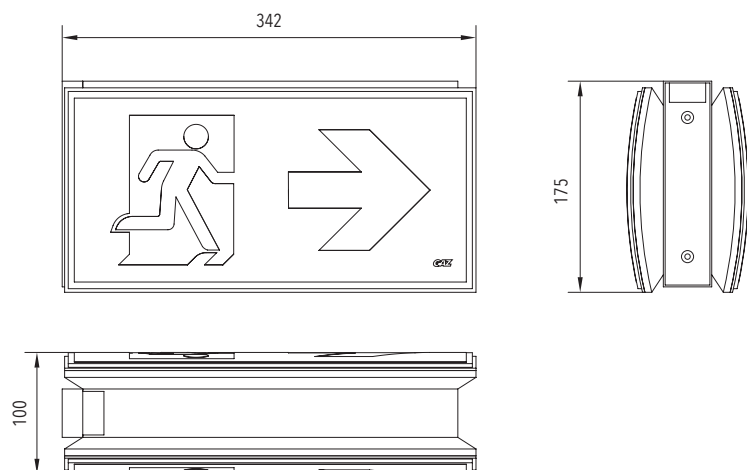

CURSA 32

BESCHREIBUNG | DESCRIPTION

moderne Rettungszeichenleuchte im konvexen Design

modern exit sign luminaire in convex design

Erkennungsweite <i>viewing distance</i>	32 m
Schutzart <i>protection degree</i>	Wandaufbau: IP54 Deckenaufbau: IP40 <i>wall mounting: IP54 ceiling mounting: IP40</i>
Schutzklasse <i>protection class</i>	II, bei Pendelmontage I <i>II, for pendant installation I</i>
Gehäuse <i>housing</i>	Polycarbonat, weiß <i>polycarbonate, white</i>
Montageart <i>mounting</i>	Wandaufbau (WA) Deckenaufbau (DA) <i>wall mounting (WA) ceiling mounting (DA)</i>

OPTIONEN | OPTIONS

IP65*

MABE | DIMENSION (mm)

Wandaufbau (WA) wall mounting (WA)

Deckenaufbau (DA) ceiling mounting (DA)

Wandausleger | wall bracket

ZUBEHÖR | ACCESSORIES

Bezeichnung designation	Art.-Nr. item no
Pendelpaar 0,3 m, weiß double pendulum 0,3 m, white	610000001
Pendelpaar 0,5 m, weiß double pendulum 0,5 m, white	610000002
Pendelpaar 1,0 m, weiß double pendulum 1,0 m, white	610000003
Kettenbefestigungsset K001 chain attachment set K001	121900015
Seilset ST001 rope set ST001	121900009
Ballschutzkorb BSK002 für Wandmontage wire basket protects BSK002	511400001
Sonderpiktogramme special pictogram	