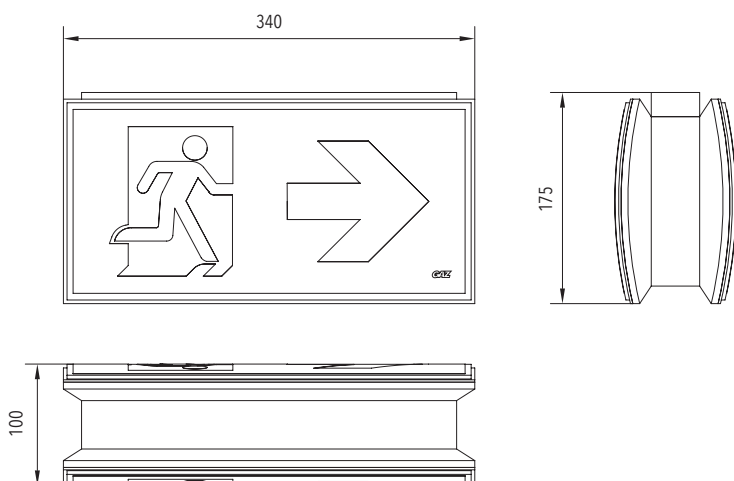

CURSA 32

BESCHREIBUNG | DESCRIPTION

moderne Rettungszeichenleuchte im konvexen Design

modern exit sign luminaire in convex design

Erkennungsweite <i>viewing distance</i>	32 m
Schutzart <i>protection degree</i>	Wandaufbau: IP54 Deckenaufbau: IP40 <i>wall mounting: IP54 ceiling mounting: IP40</i>
Schutzklasse <i>protection class</i>	II, bei Pendelmontage I <i>II, for pendant installation I</i>
Gehäuse <i>housing</i>	Polycarbonat, weiß <i>polycarbonate, white</i>
Montageart <i>mounting</i>	Wandaufbau (WA) Deckenaufbau (DA) <i>wall mounting (WA) ceiling mounting (DA)</i>

OPTIONEN | OPTIONS

IP65*

MABE | DIMENSION (mm)

Wandaufbau (WA) wall mounting (WA)

Deckenaufbau (DA) ceiling mounting (DA)

Wandausleger | wall bracket

ZUBEHÖR | ACCESSORIES

Bezeichnung designation	Art.-Nr. item no
Pendelpaar 0,3 m, weiß double pendulum 0,3 m, white	610000001
Pendelpaar 0,5 m, weiß double pendulum 0,5 m, white	610000002
Pendelpaar 1,0 m, weiß double pendulum 1,0 m, white	610000003
Kettenbefestigungsset K001 chain attachment set K001	121900015
Seilset ST001 rope set ST001	121900009
Ballschutzkorb BSK002 für Wandmontage wire basket protects BSK002	511400001
Sonderpiktogramme special pictogram	