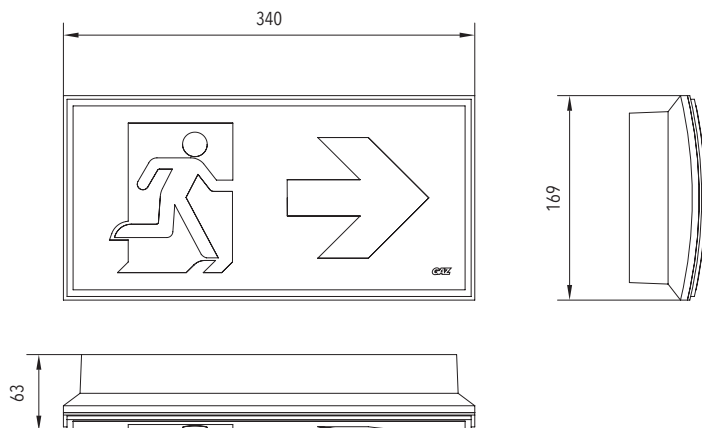

CURSA 32

BESCHREIBUNG | DESCRIPTION

moderne Rettungszeichenleuchte im konvexen Design

modern exit sign luminaire in convex design

Erkennungsweite <i>viewing distance</i>	32 m
Schutzart <i>protection degree</i>	Wandaufbau: IP54 Deckenaufbau: IP40 <i>wall mounting: IP54 ceiling mounting: IP40</i>
Schutzklasse <i>protection class</i>	II, bei Pendelmontage I <i>II, for pendant installation I</i>
Gehäuse <i>housing</i>	Polycarbonat, weiß <i>polycarbonate, white</i>
Montageart <i>mounting</i>	Wandaufbau (WA) Deckenaufbau (DA) <i>wall mounting (WA) ceiling mounting (DA)</i>

CPS

LPS

SC

LC

TECHNISCHE DATEN | SPECIFICATIONS

Versorgung <i>supply</i>	Anschlussspannung <i>supply voltage</i> (AC/DC)	Anschlussleistung <i>power rating</i> (AC/DC)	Umgebungstemperatur <i>ambient temperature</i>	NiCd- / NiMh-Akku <i>NiCd / NiMh accu</i>	LiFePo4-Akku <i>LiFePo4 accu</i> nur SC <i>only SC</i>
Zentralbatterie <i>central battery</i> CPS / LPS	230 V / 216 V	6,0 VA / 2,5 W	-10° C <> +40° C	-	-
Einzelbatterie <i>single battery</i> SC / LC	230 V / -	6,6 VA / -	-5° C <> +35° C	3 h / 8 h	3 h / 8 h

OPTIONEN | OPTIONS

IP65*

MABE | DIMENSION (mm)

Wandaufbau (WA) wall mounting (WA)

Deckenaufbau (DA) ceiling mounting (DA)

Wandausleger | wall bracket

ZUBEHÖR | ACCESSORIES

Bezeichnung designation	Art.-Nr. item no
Pendelpaar 0,3 m, weiß double pendulum 0,3 m, white	610000001
Pendelpaar 0,5 m, weiß double pendulum 0,5 m, white	610000002
Pendelpaar 1,0 m, weiß double pendulum 1,0 m, white	610000003
Kettenbefestigungsset K001 chain attachment set K001	121900015
Seilset ST001 rope set ST001	121900009
Ballschutzkorb BSK002 für Wandmontage wire basket protects BSK002	511400001
Sonderpiktogramme special pictogram	