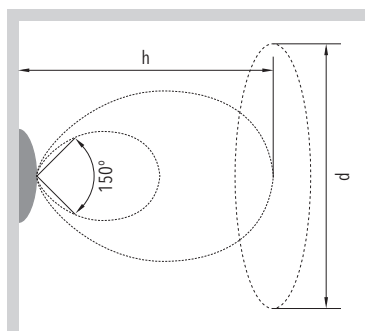

OPTIONEN | OPTIONS

IP65

ICE -25°C¹BWM²

MABE | DIMENSION (mm)

ERFASSUNGSBEREICH DES BEWEGUNGSMELDERS DETECTION RANGE OF THE MOTION DETECTOR

h [m]	d [m]	h [m]	d [m]
2,00	4,00	4,00	5,00
3,00	7,00	5,00	3,00

Wandaufbau | wall mounting

Deckenaufbau | ceiling mounting

PROJEKTIERUNGSHILFEN | PROJECT PLANNING HELPS

Zentralbatterieleuchte | central battery luminaire

SOL M Z R		539 lm		SOL M Z R		539 lm	
Höhe height [m]	Abstand DA distances DA [m]			Höhe height [m]	Abstand WA ³ distance WA ³ [m]		
2,0	3,90 9,90			2,0	3,40 8,70 5,60		
2,5	4,30 10,80			2,5	3,50 9,00 5,90		
3,0	4,50 11,60			3,0	3,50 9,20 6,00		
3,5	4,70 12,20			3,5	3,40 9,30 6,00		
4,0	4,90 12,70			4,0	3,20 9,30 5,90		
5,0	5,00 13,50			5,0	2,50 9,00 5,40		
6,0	5,00 14,00						
7,0	4,70 14,30						
8,0	4,20 14,20						
9,0	3,40 13,90						
10,0	1,80 13,30						