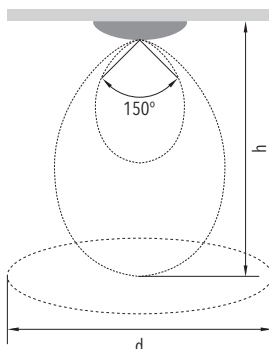

OPTIONEN | OPTIONS

IP65

ICE -25°C¹BWM²

MABE | DIMENSION (mm)

ERFASSUNGSBEREICH DES BEWEGUNGSMELDERS DETECTION RANGE OF THE MOTION DETECTOR

h [m]	d [m]	h [m]	d [m]
2,00	4,00	4,00	5,00
3,00	7,00	5,00	3,00

Wandaufbau | wall mounting

Deckenaufbau | ceiling mounting

PROJEKTIERUNGSHILFEN | PROJECT PLANNING HELPS

Zentralbatterieleuchte | central battery luminaire

SOL M Z R		539 lm		SOL M Z R		539 lm	
Höhe height [m]	Abstand DA distances DA [m]			Höhe height [m]	Abstand WA ³ distance WA ³ [m]		
2,0	3,90 9,90			2,0	3,40 8,70 5,60		
2,5	4,30 10,80			2,5	3,50 9,00 5,90		
3,0	4,50 11,60			3,0	3,50 9,20 6,00		
3,5	4,70 12,20			3,5	3,40 9,30 6,00		
4,0	4,90 12,70			4,0	3,20 9,30 5,90		
5,0	5,00 13,50			5,0	2,50 9,00 5,40		
6,0	5,00 14,00						
7,0	4,70 14,30						
8,0	4,20 14,20						
9,0	3,40 13,90						
10,0	1,80 13,30						

Einzelbatterieleuchte | single battery luminaire

SOL M E R		274 lm / 3 h		SOL M E R		274 lm / 3 h	
Höhe height [m]	Abstand DA distances DA [m]			Höhe height [m]	Abstand WA ³ distance WA ³ [m]		
2,0	3,10 7,90			2,0	2,60 6,80 4,30		
2,5	3,30 8,60			2,5	2,50 6,90 4,30		
3,0	3,50 9,10			3,0	2,40 6,90 4,20		
3,5	3,50 9,50			3,5	2,10 6,80 4,00		
4,0	3,50 9,80			4,0	1,50 6,40 3,60		
5,0	3,30 10,00						
6,0	2,70 9,90						
7,0	1,40 9,40						

SOL M E R		137 lm / 8 h		SOL M E R		137 lm / 8 h	
Höhe height [m]	Abstand DA distances DA [m]			Höhe height [m]	Abstand WA ³ distance WA ³ [m]		
2,0	2,40 6,30			2,0	1,80 5,10 3,10		
2,5	2,50 6,70			2,5	1,50 5,00 2,90		
3,0	2,40 7,00			3,0	1,00 4,60 2,30		
3,5	2,30 7,10						
4,0	2,10 7,10						
5,0	0,90 6,60						