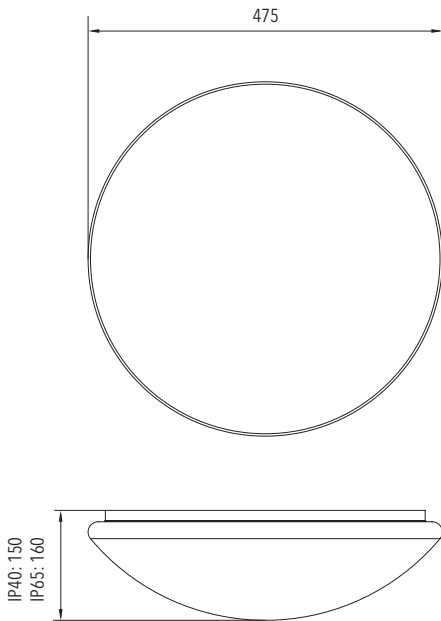

OPTIONEN | OPTIONS

IP65

ICE -25°C¹BWM²

MABE | DIMENSION (mm)

ERFASSUNGSBEREICH DES BEWEGUNGSMELDERS DETECTION RANGE OF THE MOTION DETECTOR

h [m]	d [m]	h [m]	d [m]
2,00	4,00	4,00	5,00
3,00	7,00	5,00	3,00

Wandaufbau | wall mounting

Einzelbatterieleuchte | single battery luminaire

SOL M E R		274 lm / 3 h		SOL M E R		274 lm / 3 h	
Höhe height [m]	Abstand DA distances DA [m]			Höhe height [m]	Abstand WA ³ distance WA ³ [m]		
2,0	3,10 7,90			2,0	2,60 6,80 4,30		
2,5	3,30 8,60			2,5	2,50 6,90 4,30		
3,0	3,50 9,10			3,0	2,40 6,90 4,20		
3,5	3,50 9,50			3,5	2,10 6,80 4,00		
4,0	3,50 9,80			4,0	1,50 6,40 3,60		
5,0	3,30 10,00						
6,0	2,70 9,90						
7,0	1,40 9,40						

SOL M E R		137 lm / 8 h		SOL M E R		137 lm / 8 h	
Höhe height [m]	Abstand DA distances DA [m]			Höhe height [m]	Abstand WA ³ distance WA ³ [m]		
2,0	2,40 6,30			2,0	1,80 5,10 3,10		
2,5	2,50 6,70			2,5	1,50 5,00 2,90		
3,0	2,40 7,00			3,0	1,00 4,60 2,30		
3,5	2,30 7,10						
4,0	2,10 7,10						
5,0	0,90 6,60						