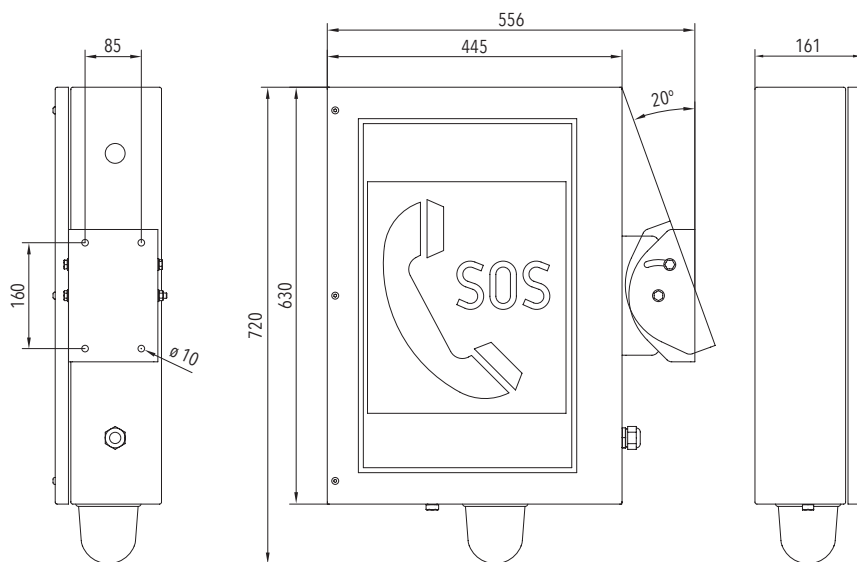

VARIABLE EINSETZBAR | VARIABLE USE

Die Leuchte kann durch den flexiblen Wandhalter immer senkrecht ausgerichtet werden. Die Leuchte ist mittels Schrauben verschlossen. Nach dem Öffnen ist das Oberteil (Deckel) gegen Herunterfallen gesichert. Die Kabeleinführung und der Kabelquerschnitt sind in Absprache mit dem Auftraggeber variabel.

These luminaire can always be aligned vertical due the flexible wall bracket. It is closed by screws. The top is secured against falling after opening. Cable entry and cable cross section are variable in consultation with the customer.

TECHNISCHE DATEN SIGNALLEUCHE | SPECIFICATIONS SIGNAL LUMINAIRE

Signalleuchte <i>signal luminaire</i>	Anschlussspannung <i>supply voltage</i> (AC/DC)	Blitzleistung <i>flash power</i>	Blitzfrequenz <i>flash frequency</i>	Lebensdauer <i>durability</i>	Haube <i>hood</i>
BLITZ <i>FLASH</i>	230 V/50 Hz AC = 150 mA	5 Ws	1 Hz	≥ 4 x 10⁶ Blitze	gelb klar <i>yellow transparent</i>
RUNDUM <i>ROTATION</i>	230 V/50 Hz AC = 150 mA	-	-	-	gelb klar <i>yellow transparent</i>

MABE | DIMENSION (mm)

gemäß RABT Richtlinien
according RABT guidelines

gemäß DIN 67524-1
according DIN 67524-1

Made in Germany

5 Jahre Gewährleistung
5 years warranty

BESTELLANGABEN | ORDER INFORMATION

Bezeichnung | <i>designation</i>	Art.-Nr. | <i>item no</i>	Erklärung | <i>definition</i>
TL 600 Z	1129002054	Hinweisleuchte Notruf "SOS", Wandausleger variabel
TL 600 Z BL	1129002042	Hinweisleuchte Notruf "SOS", Wandausleger variabel, Blitzleuchte gelb
TL 600 Z RU	1129002300	Hinweisleuchte Notruf "SOS", Wandausleger variabel, Rundumleuchte gelb
TL 600 Z starr	1129002354	Hinweisleuchte Notruf "SOS", Wandausleger starr
TL 600 Z BL starr	1129002355	Hinweisleuchte Notruf "SOS", Wandausleger starr, Blitzleuchte gelb
TL 600 Z RU starr	1129002356	Hinweisleuchte Notruf "SOS", Wandausleger starr, Rundumleuchte gelb