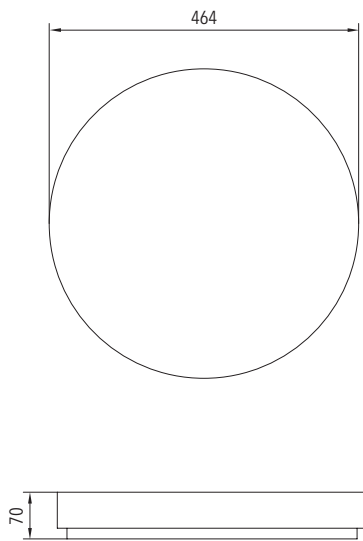

OPTIONEN | OPTIONS

BMW¹

MABE | DIMENSION (mm)

ERFASSUNGSBEREICH DES BEWEGUNGSMELDERS

DETECTION RANGE OF THE MOTION DETECTOR

h [m]	d [m]	h [m]	d [m]
2,00	4,00	4,00	5,00
3,00	7,00	5,00	3,00

Wandaufbau | wall mounting

Einzelbatterieleuchte | single battery luminaire

RANO E			321 lm / 3 h			RANO E			321 lm / 3 h		
Höhe height [m]	Abstand DA distances DA [m]		Höhe height [m]	Abstand WA ² distance WA ² [m]		Höhe height [m]	Abstand DA distances DA [m]		Höhe height [m]	Abstand WA ² distance WA ² [m]	
2,0	3,60		2,0	2,60		2,0	3,60		2,0	2,60	
2,5	3,90		2,5	2,40		2,5	3,90		2,5	2,40	
3,0	4,10		3,0	2,00		3,0	4,10		3,0	2,00	
3,5	4,20		3,5	1,40		3,5	4,20		3,5	1,40	
4,0	4,30										
5,0	4,30										
6,0	4,10										
7,0	3,60										
8,0	2,70										

RANO E			162 lm / 8 h			RANO E			162 lm / 8 h		
Höhe height [m]	Abstand DA distances DA [m]		Höhe height [m]	Abstand WA ² distance WA ² [m]		Höhe height [m]	Abstand DA distances DA [m]		Höhe height [m]	Abstand WA ² distance WA ² [m]	
2,0	2,80		2,0	1,90		2,0	2,80		2,0	1,90	
2,5	3,00		2,5	1,50		2,5	3,00		2,5	1,50	
3,0	3,10										
3,5	3,10										
4,0	3,00										
5,0	2,50										
6,0	1,40										