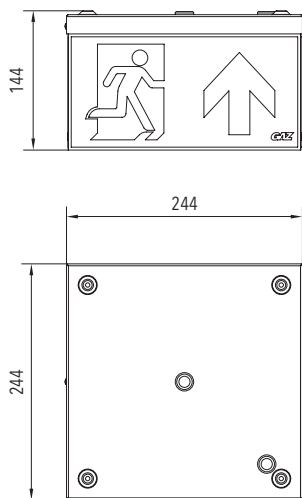

MABE | DIMENSION (mm)

Installation mit Wandausleger
mounting with wall bracket