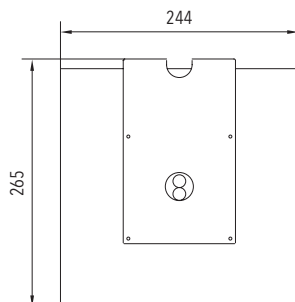

TECHNISCHE DATEN | SPECIFICATIONS

	Anschlussspannung <i>supply voltage</i> (AC/DC)	Anschlussleistung <i>power rating</i> (AC/DC)	Umgebungstemperatur <i>ambient temperature</i>	Gewicht <i>weight</i>	LiFePo4-Akku <i>LiFePo4 accu</i>
Zentralbatterie <i>central battery</i>	230 V / 216 V	9,5 VA / 6,0 W	-10° C <> +40° C	1,9 kg	-
Einzelbatterie <i>single battery</i>	230 V / -	15,2 VA / -	-5° C <> +35° C	2,1 kg	3 h / 8 h

MABE | DIMENSION (mm)

Installation mit Wandausleger
mounting with wall bracket

ZUBEHÖR | ACCESSORIES

Bezeichnung designation	Art.-Nr. item no
eCL easyCONTROL Platine EC	1221500009
eCL easyCONTROL Platine FC	1221500026
Pendel 0,3 m, weiß pendulum 0,3 m, white	6100000008
Pendel 0,5 m, weiß pendulum 0,5 m, white	6100000009
Pendel 1,0 m, weiß pendulum 1,0 m, white	6100000010
Wandausleger ZIBAL 24 wall bracket ZIBAL 24	1219000062
Sonderpiktogramme special pictogram	