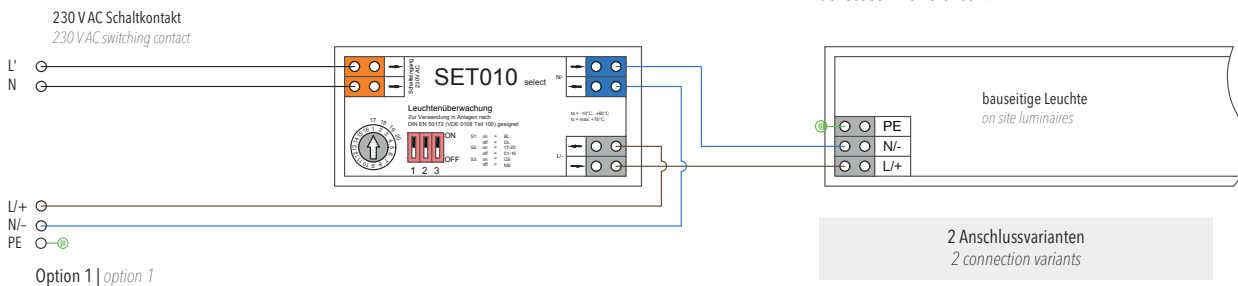

SET010

Überwachungsbaustein | monitoring device

für Anlagentyp
for type

CPS SibeProfi

TECHNISCHE DATEN | SPECIFICATIONS

Gehäuse housing	Maße (LxBxT) dimension (LxWxD)	Befestigungsmaße mittig mounting dimensions centrally
Kunststoff plastic	78 x 30 x 20 mm	70 mm

SET010 Temperaturbereich temperature range	SET010 RE (RESIST) Temperaturbereich temperature range	Anschlussklemmen connectors	Anschlussleistung connected load
-10° C <> +60° C	-30° C <> +60° C	max. 1,5 mm ²	200 W

ANSCHLUSSSCHEMA | WIRING DIAGRAM

BESCHREIBUNG | DESCRIPTION

Der Überwachungsbaustein SET010 dient der Realisierung des Mischbetriebs und der Einzeleuchtenüberwachung, sowie dem Ein- und Ausschalten einer Leuchte in Verbindung mit Notlichtgeräten der P-Serie.

Alternativ ist der Überwachungsbaustein SET010 RE bei noch extremen Temperaturbereichen bis -30° C einsetzbar.

The monitoring device SET010 is for mixed operations and single luminaire monitoring. In connection with the emergency lighting system a luminaire can be switched on or off. Alternatively, the monitoring device SET010 RE can be used in even more extreme temperature ranges down to -30° C.