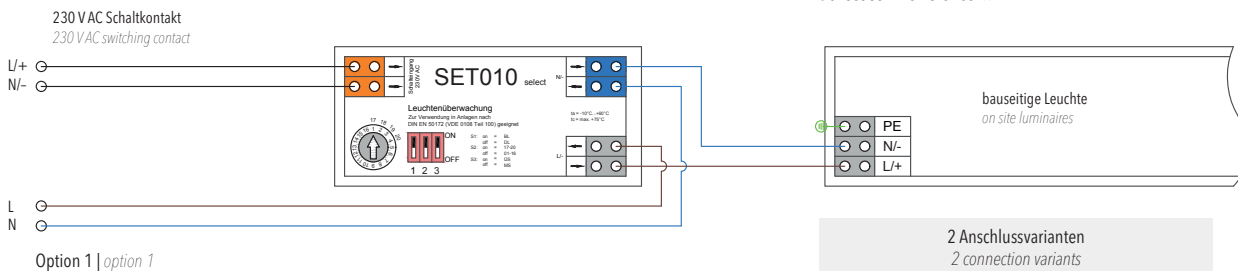

SET010

Überwachungsbaustein | monitoring device

für Anlagentyp
for type

CPS SibeProfi

TECHNISCHE DATEN | SPECIFICATIONS

Gehäuse housing	Maße (LxBxD) dimension (LxWxD)	Befestigungsmaße mittig mounting dimensions centrally
Kunststoff plastic	78 x 30 x 20 mm	70 mm

SET010 Temperaturbereich temperature range	SET010 RE (RESIST) Temperaturbereich temperature range	Anschlussklemmen connectors	Anschlussleistung connected load
-10° C <> +60° C	-30° C <> +60° C	max. 1,5 mm ²	200 W

ANSCHLUSSSCHEMA | WIRING DIAGRAM

BESCHREIBUNG | DESCRIPTION

Der Überwachungsbaustein SET010 dient der Realisierung des Mischbetriebs und der Einzeleuchtenüberwachung, sowie dem Ein- und Ausschalten einer Leuchte in Verbindung mit Notlichtgeräten der P-Serie.

Alternativ ist der Überwachungsbaustein SET010 RE bei noch extremen Temperaturbereichen bis -30° C einsetzbar.

The monitoring device SET010 is for mixed operations and single luminaire monitoring. In connection with the emergency lighting system a luminaire can be switched on or off. Alternatively, the monitoring device SET010 RE can be used in even more extreme temperature ranges down to -30° C.