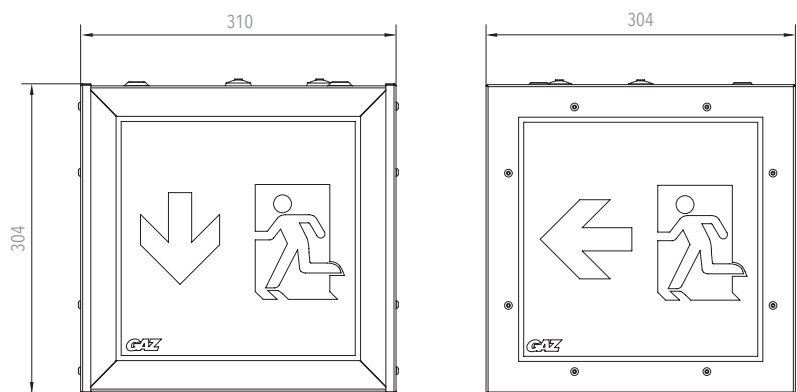

Einzelbatterieleuchte single battery luminaire	
Gehäuse housing	Edelstahl, weiß RAL 9016 / Plexiglas® trueLED stainless steel, white RAL 9016 / Plexiglas® trueLED
Piktogramm pictogram	Standardpiktogrammsatz liegt bei including standard pictogram
Montageart mounting possibilities	Deckenmontage (DM) inkl. Kettenbefestigungsset ceiling mounting (DM) incl. chainset
Erkennungsweiten viewing distance	48 m
Anschlussspannung (AC/DC) supply voltage (AC/DC)	230 V / -
Anschlussleistung (AC/DC) power rating (AC/DC)	12 VA, Heizung heating (-25° C): 4 W
Leuchtmittel illuminant	LED
Akku accu	NiCd- oder NiMh-Akku, Nennbetriebsdauer: 3 h / 8 h NiCd or NiMh battery, rated operating time: 3 h / 8 h
Gewicht weight	5,3 kg
Umgebungstemperatur ambient temperature	-25° C <> +40° C
Schutzart protection degree	IP65
Schutzklasse protection class	I

Optionen | options

Einzelbatterieleuchte
single battery luminaire

SelfControl SC
SelfControl SC

LineControl LC
LineControl LC

DaliLineControl DLC
DaliLineControl DLC

Maße | dimension (mm)

Deckenmontage | *ceiling mounting*