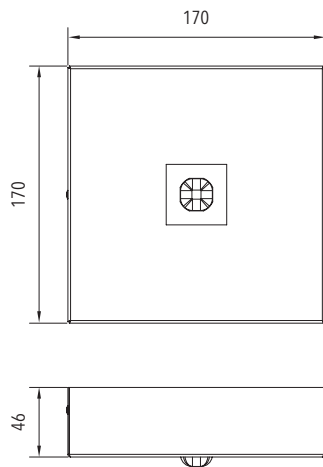

OPTIONEN | OPTIONS

SYMMETRISCH (SO)

ASYMMETRISCH (AO)

SONDERFARBEN

MABE | DIMENSION (mm)

Aufputzadapter AP 160
surface mounted adapter AP 160

PROJEKTIERUNGSHILFEN | PROJECT PLANNING HELPS

Einzelbatterieleuchte | single battery luminaire

ALZIR E SO 352 lm / ☀ 3 h

Höhe height [m]	Abstand DA distances DA [m]		
2,0	3,30	7,40	
2,5	3,90	8,70	
3,0	4,40	9,90	
3,5	4,80	10,90	
4,0	5,10	11,90	
5,0	5,50	13,90	
6,0	4,90	14,70	
7,0	3,30	14,90	

ALZIR E AO 325 lm / ☀ 3 h