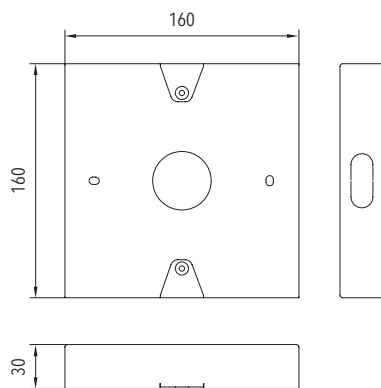

OPTIONEN | OPTIONS

SYMMETRISCH (SO)

ASYMMETRISCH (AO)

SONDERFARBEN

MABE | DIMENSION (mm)

Aufputzadapter AP 160
surface mounted adapter AP 160

PROJEKTIERUNGSHILFEN | PROJECT PLANNING HELPS

Einzelbatterieleuchte | single battery luminaire

ALZIR E SO 352 lm / ☀ 3 h

Höhe height [m]	Abstand DA distances DA [m]		
2,0	3,30	7,40	
2,5	3,90	8,70	
3,0	4,40	9,90	
3,5	4,80	10,90	
4,0	5,10	11,90	
5,0	5,50	13,90	
6,0	4,90	14,70	
7,0	3,30	14,90	

ALZIR E AO 325 lm / ☀ 3 h

Höhe height [m]	Abstand DA distances DA [m]				
2,0	8,10	18,70	6,90	2,60	
2,5	9,00	21,40	7,30	2,70	
3,0	9,70	23,70	7,60	2,70	
3,5	10,10	25,60	7,70	2,70	
4,0	10,40	27,00	7,90	2,60	
5,0	7,90	28,90	7,90	2,30	
6,0	6,30	27,00	7,50	1,60	