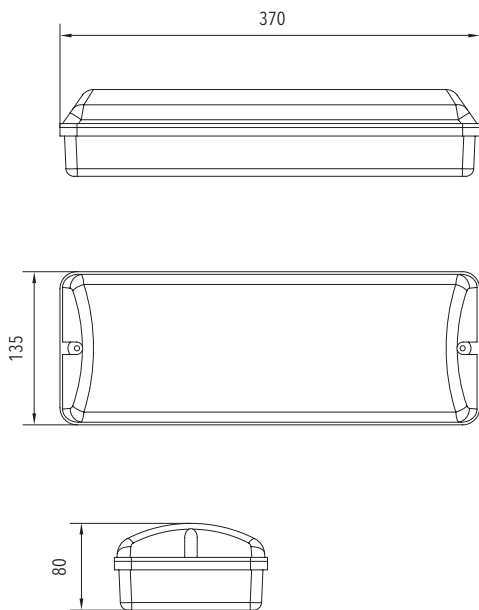

Serie S

Serie P

SC

eCL kompatibel

Zentralbatterie | *central battery*Einzelbatterie | *single battery*

TECHNISCHE DATEN | SPECIFICATIONS

	Anschlussspannung <i>supply voltage (AC/DC)</i>	Anschlussleistung <i>power rating (AC/DC)</i>	Umgebungstemperatur <i>ambient temperature</i>	Gewicht <i>weight</i>	Lichtstrom <i>luminous flux</i>	LiFePo4-Akku <i>LiFePo4 accu</i>
Zentralbatterie <i>central battery</i>	230 V / 216 V	LOW-POWER: 9,5 VA / 6,5 W HIGH-POWER: 18,0 VA / 15,5 W	-10° C <> +40° C	0,9 kg	LOW-POWER: 627 lm HIGH-POWER: 1683 lm	-
Einzelbatterie <i>single battery</i>	230 V / -	15,2 VA / -	0° C <> +40° C	1,1 kg	3 h: 381 lm 8 h: 178 lm	3 h / 8 h

OPTIONEN | OPTIONS

ICE -25°C¹LOW POWER²HIGH POWER²

MABE | DIMENSION (mm)

PROJEKTIERUNGSHILFEN | PROJECT PLANNING HELPS

Zentralbatterieleuchte | central battery luminaire

IZAR Z SO LP 627 lm

Höhe height [m]	Abstand DA distances DA [m]		
2,0	4,30	10,10	
2,5	4,70	11,40	
3,0	5,10	12,50	
3,5	5,60	13,40	
4,0	5,80	14,20	
5,0	6,00	15,90	
6,0	6,30	16,80	
7,0	6,60	17,20	
8,0	6,60	17,60	
9,0	6,10	18,20	
10,0	5,60	18,80	
12,0	4,00	17,80	

IZAR Z SO HP 1683 lm

Höhe height [m]	Abstand DA distances DA [m]		
3,0	6,90	16,30	
4,0	7,90	18,90	
5,0	8,70	21,20	
6,0	9,40	23,10	
7,0	9,90	24,60	
8,0	10,30	26,10	
9,0	10,60	27,20	
10,0	10,70	28,10	
12,0	10,90	29,50	
14,0	10,40	30,10	
16,0	9,70	30,80	
18,0	8,40	30,60	
20,0	6,20	29,30	