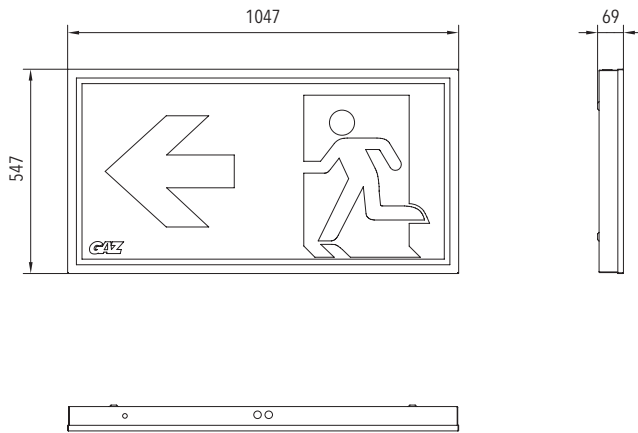

ALGOL 100

BESCHREIBUNG | DESCRIPTION

robuste Rettungszeichenleuchte für hohe Erkennungsweiten
robust exit sign luminaire with a high viewing distance

Erkennungsweite <i>viewing distance</i>	100 m
Schutzart <i>protection degree</i>	IP41
Schutzklasse <i>protection class</i>	I
Gehäuse <i>housing</i>	Stahlblech verzinkt weiß RAL 9016 <i>galvanized steel sheet white RAL 9016</i>
Montageart <i>mounting</i>	Wandaufbau (WA) <i>wall mounting (WA)</i>

OPTIONEN | OPTIONS

IP65

SPLITTERGESCHÜTZT

SCHLAGFEST

SONDERFARBEN

MABE | DIMENSION (mm)

Wandaufbau (WA)
wall mounting (WA)

ZUBEHÖR | ACCESSORIES