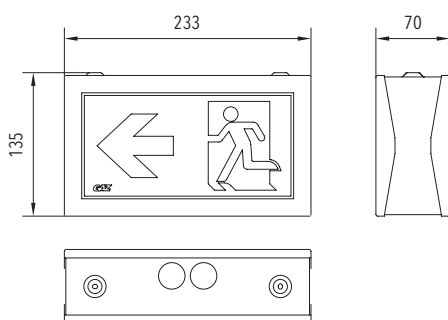

Erkennungsweite 20 m
viewing distance

Schutzart IP41
protection degree

Schutzklasse I
protection class

Gehäuse Stahlblech verzinkt
housing
weiß RAL 9016
galvanized steel sheet
white RAL 9016

Montageart Wandaufbau (WA)
mounting
Deckenaufbau (DA)
wall mounting (WA)
ceiling mounting (DA)

OPTIONEN | OPTIONS

MABE | DIMENSION (mm)

Wandaufbau (WA)
wall mounting (WA)

Deckenaufbau (DA)
ceiling mounting (DA)

optional: Ausführung in IP65
option: finish in IP65

ZUBEHÖR | ACCESSORIES

Bezeichnung designation	Art.-Nr. item no
easyCONTROL Platine EC	1221500009
easyCONTROL Platine FC	1221500026
Seilset ST002 IP65 rope set ST002 IP65	1219000007
Kettenbefestigungsset K002 chain attachment set K002	1219000016
Aufputzadapter surface-mounted adapter	1219000067
Wandausleger wall bracket	1219000065
Sonderpiktogramme special pictogram	

³ nicht für den Einsatz in Schwimmbädern geeignet
³ not suitable for use in swimming pools

MAKE
IT EASY

DO IT WITH
easyCONTROL

easyCONTROL
Überwachung und Steuerung
von Einzelbatterieleuchten
mit LiFiPo-Akkus via