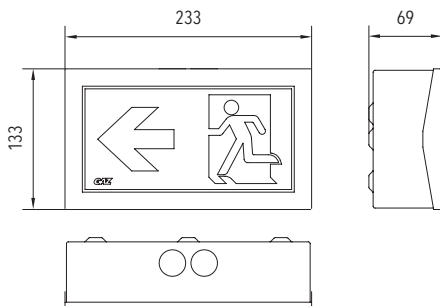

Erkennungsweite 20 m
viewing distance

Schutzart IP41
protection degree

Schutzklasse I
protection class

Gehäuse Stahlblech verzinkt
housing
weiß RAL 9016
galvanized steel sheet
white RAL 9016

Montageart Wandaufbau (WA)
mounting
Deckenaufbau (DA)
wall mounting (WA)
ceiling mounting (DA)

OPTIONEN | OPTIONS

MABE | DIMENSION (mm)

Wandaufbau (WA)
wall mounting (WA)

Deckenaufbau (DA)
ceiling mounting (DA)

optional: Ausführung in IP65
option: finish in IP65

ZUBEHÖR | ACCESSORIES

Bezeichnung designation	Art.-Nr. item no
easyCONTROL Platine EC	1221500009
easyCONTROL Platine FC	1221500026
Seilset ST002 IP65 rope set ST002 IP65	1219000007
Kettenbefestigungsset K002 chain attachment set K002	1219000016
Aufputzadapter surface-mounted adapter	1219000067
Wandausleger wall bracket	1219000065
Sonderpiktogramme special pictogram	