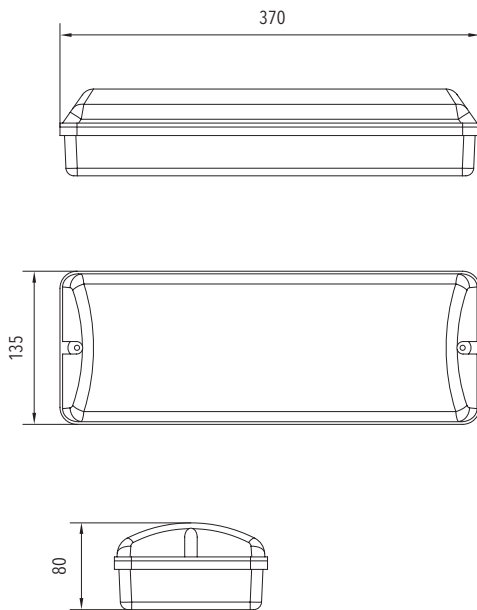

## TECHNISCHE DATEN | SPECIFICATIONS

	Anschlussspannung <i>supply voltage</i> (AC/DC)	Anschlussleistung <i>power rating</i> (AC/DC)	Umgebungstemperatur <i>ambient temperature</i>	Gewicht <i>weight</i>	Lichtstrom <i>luminous flux</i>	LiFePo4-Akku <i>LiFePo4 accu</i>
Zentralbatterie <i>central battery</i>	230 V / 216 V	12,0 VA / 9,0 W	-10° C <> +40° C	0,9 kg	756 lm	-
Einzelbatterie <i>single battery</i>	230 V / -	10,4 VA / -	0° C <> +40° C	1,1 kg	3 h: 469 lm 8 h: 199 lm	3 h / 8 h

## MABE | DIMENSION (mm)