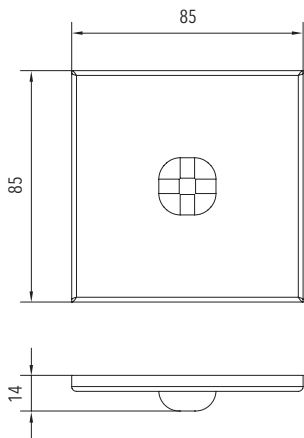

OPTIONEN | OPTIONS

QUADRATISCH (Q)
SYMMETRISCH (SO)

QUADRATISCH (Q)
ASYMMETRISCH (AO)

RUND (R)
SYMMETRISCH (SO)

RUND (R)
ASYMMETRISCH (AO)

MABE | DIMENSION (mm)

quadratisch | square

rund | round

- erforderliche Maße der Dosen:
- Innendurchmesser: mind. 60 mm
 - Tiefe der Dose: mind. 54 mm
 - Abstand Befestigungsschrauben: 60 mm

required dimensions of sockets:

- inner diameter: at least 60 mm
- depth of socket: at least 54 mm
- distance to screw: 60 mm

Ausschnitt Tiefe: 70
section depth: 70

PROJEKTIERUNGSHILFEN | PROJECT PLANNING HELPS

Zentralbatterieleuchte | central battery luminaire

SUBRA Z SO 336 lm

Höhe height [m]	Abstand DE distances DE [m]		
2,0	3,50	7,90	
2,5	4,10	8,90	
3,0	4,50	9,90	
3,5	4,80	10,90	
4,0	5,00	11,90	
5,0	5,20	13,60	
6,0	4,80	14,50	
7,0	3,40	14,90	