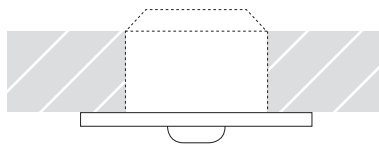

OPTIONEN | OPTIONS

QUADRATISCH (Q)
SYMMETRISCH (SO)

QUADRATISCH (Q)
ASYMMETRISCH (AO)

RUND (R)
SYMMETRISCH (SO)

RUND (R)
ASYMMETRISCH (AO)

MABE | DIMENSION (mm)

quadratisch | square

rund | round

- erforderliche Maße der Dosen:
- Innendurchmesser: mind. 60 mm
 - Tiefe der Dose: mind. 54 mm
 - Abstand Befestigungsschrauben: 60 mm

required dimensions of sockets:

- inner diameter: at least 60 mm
- depth of socket: at least 54 mm
- distance to screw: 60 mm