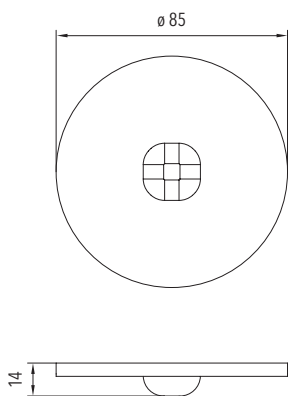

OPTIONEN | OPTIONS

QUADRATISCH (Q)
SYMMETRISCH (SO)

QUADRATISCH (Q)
ASYMMETRISCH (AO)

RUND (R)
SYMMETRISCH (SO)

RUND (R)
ASYMMETRISCH (AO)

MABE | DIMENSION (mm)

quadratisch | square

rund | round

- erforderliche Maße der Dosen:
- Innendurchmesser: mind. 60 mm
 - Tiefe der Dose: mind. 54 mm
 - Abstand Befestigungsschrauben: 60 mm

required dimensions of sockets:

- inner diameter: at least 60 mm
- depth of socket: at least 54 mm
- distance to screw: 60 mm

Ausschnitt Tiefe: 70
section depth: 70

PROJEKTIERUNGSHILFEN | PROJECT PLANNING HELPS

Zentralbatterieleuchte | central battery luminaire

SUBRA Z SO 336 lm

Höhe height [m]	Abstand DE distances DE [m]		
2,0	3,50	7,90	
2,5	4,10	8,90	
3,0	4,50	9,90	
3,5	4,80	10,90	
4,0	5,00	11,90	
5,0	5,20	13,60	
6,0	4,80	14,50	
7,0	3,40	14,90	