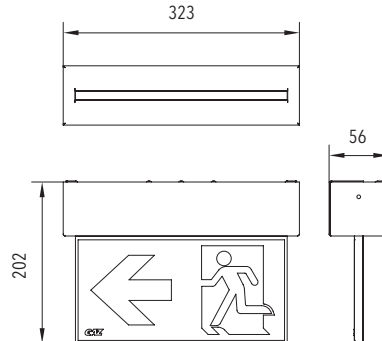

OPTIONEN | OPTIONS

V2A

SONDERFARBEN

MABE | DIMENSION (mm)

Wandaufbau
wall mounting

Deckenaufbau
ceiling mounting

Deckenaufbau mit Seil
ceiling mounting with rope

ZUBEHÖR | ACCESSORIES