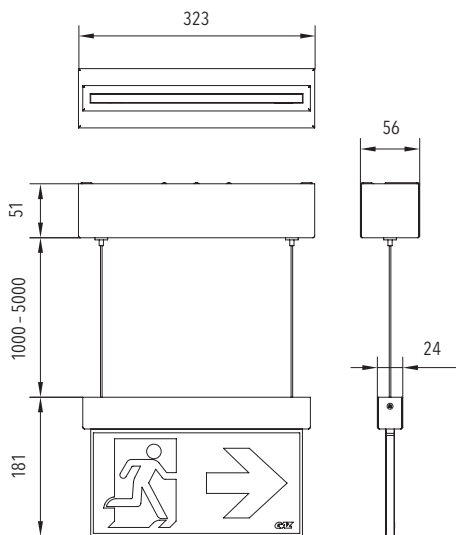

TECHNISCHE DATEN | SPECIFICATIONS

	Anschlussspannung <i>supply voltage</i> (AC/DC)	Anschlussleistung <i>power rating</i> (AC/DC)	Umgebungstemperatur <i>ambient temperature</i>	Gewicht <i>weight</i>
Zentralbatterie <i>central battery</i>	230 V / 216 V	8,5 VA / 4,5 W	-10° C <> +40° C	2,0 kg

OPTIONEN | OPTIONS

V2A

SONDERFARBEN

MABE | DIMENSION (mm)

Wandaufbau
wall mounting

Deckenaufbau
ceiling mounting

Deckenaufbau mit Seil
ceiling mounting with rope

ZUBEHÖR | ACCESSORIES

Bezeichnung designation	Art.-Nr. item no
Aufputzadapter 30, weiß surface-mounted adapter 30, white	1219000029
Aufputzadapter 30, Edelstahl surface-mounted adapter 30, stainless steel	1219000040
Wandausleger Universal II, weiß wall bracket universal II, white	1219000038
Wandausleger Universal II, Edelstahl wall bracket universal II, stainless steel	1219000041
Seilverlängerung je 0,5 m rope extension each 0,5 m	9740000008
Sonderpiktogramme special pictograms	