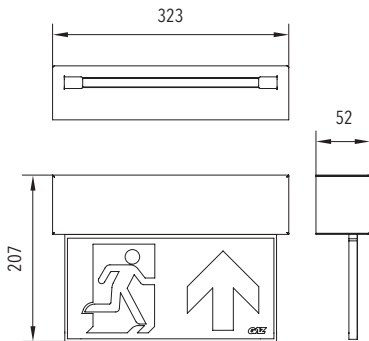

OPTIONEN | OPTIONS

V2A

SONDERFARBEN

MABE | DIMENSION (mm)

Wandaufbau
wall mounting

Deckenaufbau
ceiling mounting

Deckenaufbau mit Seil
ceiling mounting with rope

ZUBEHÖR | ACCESSORIES