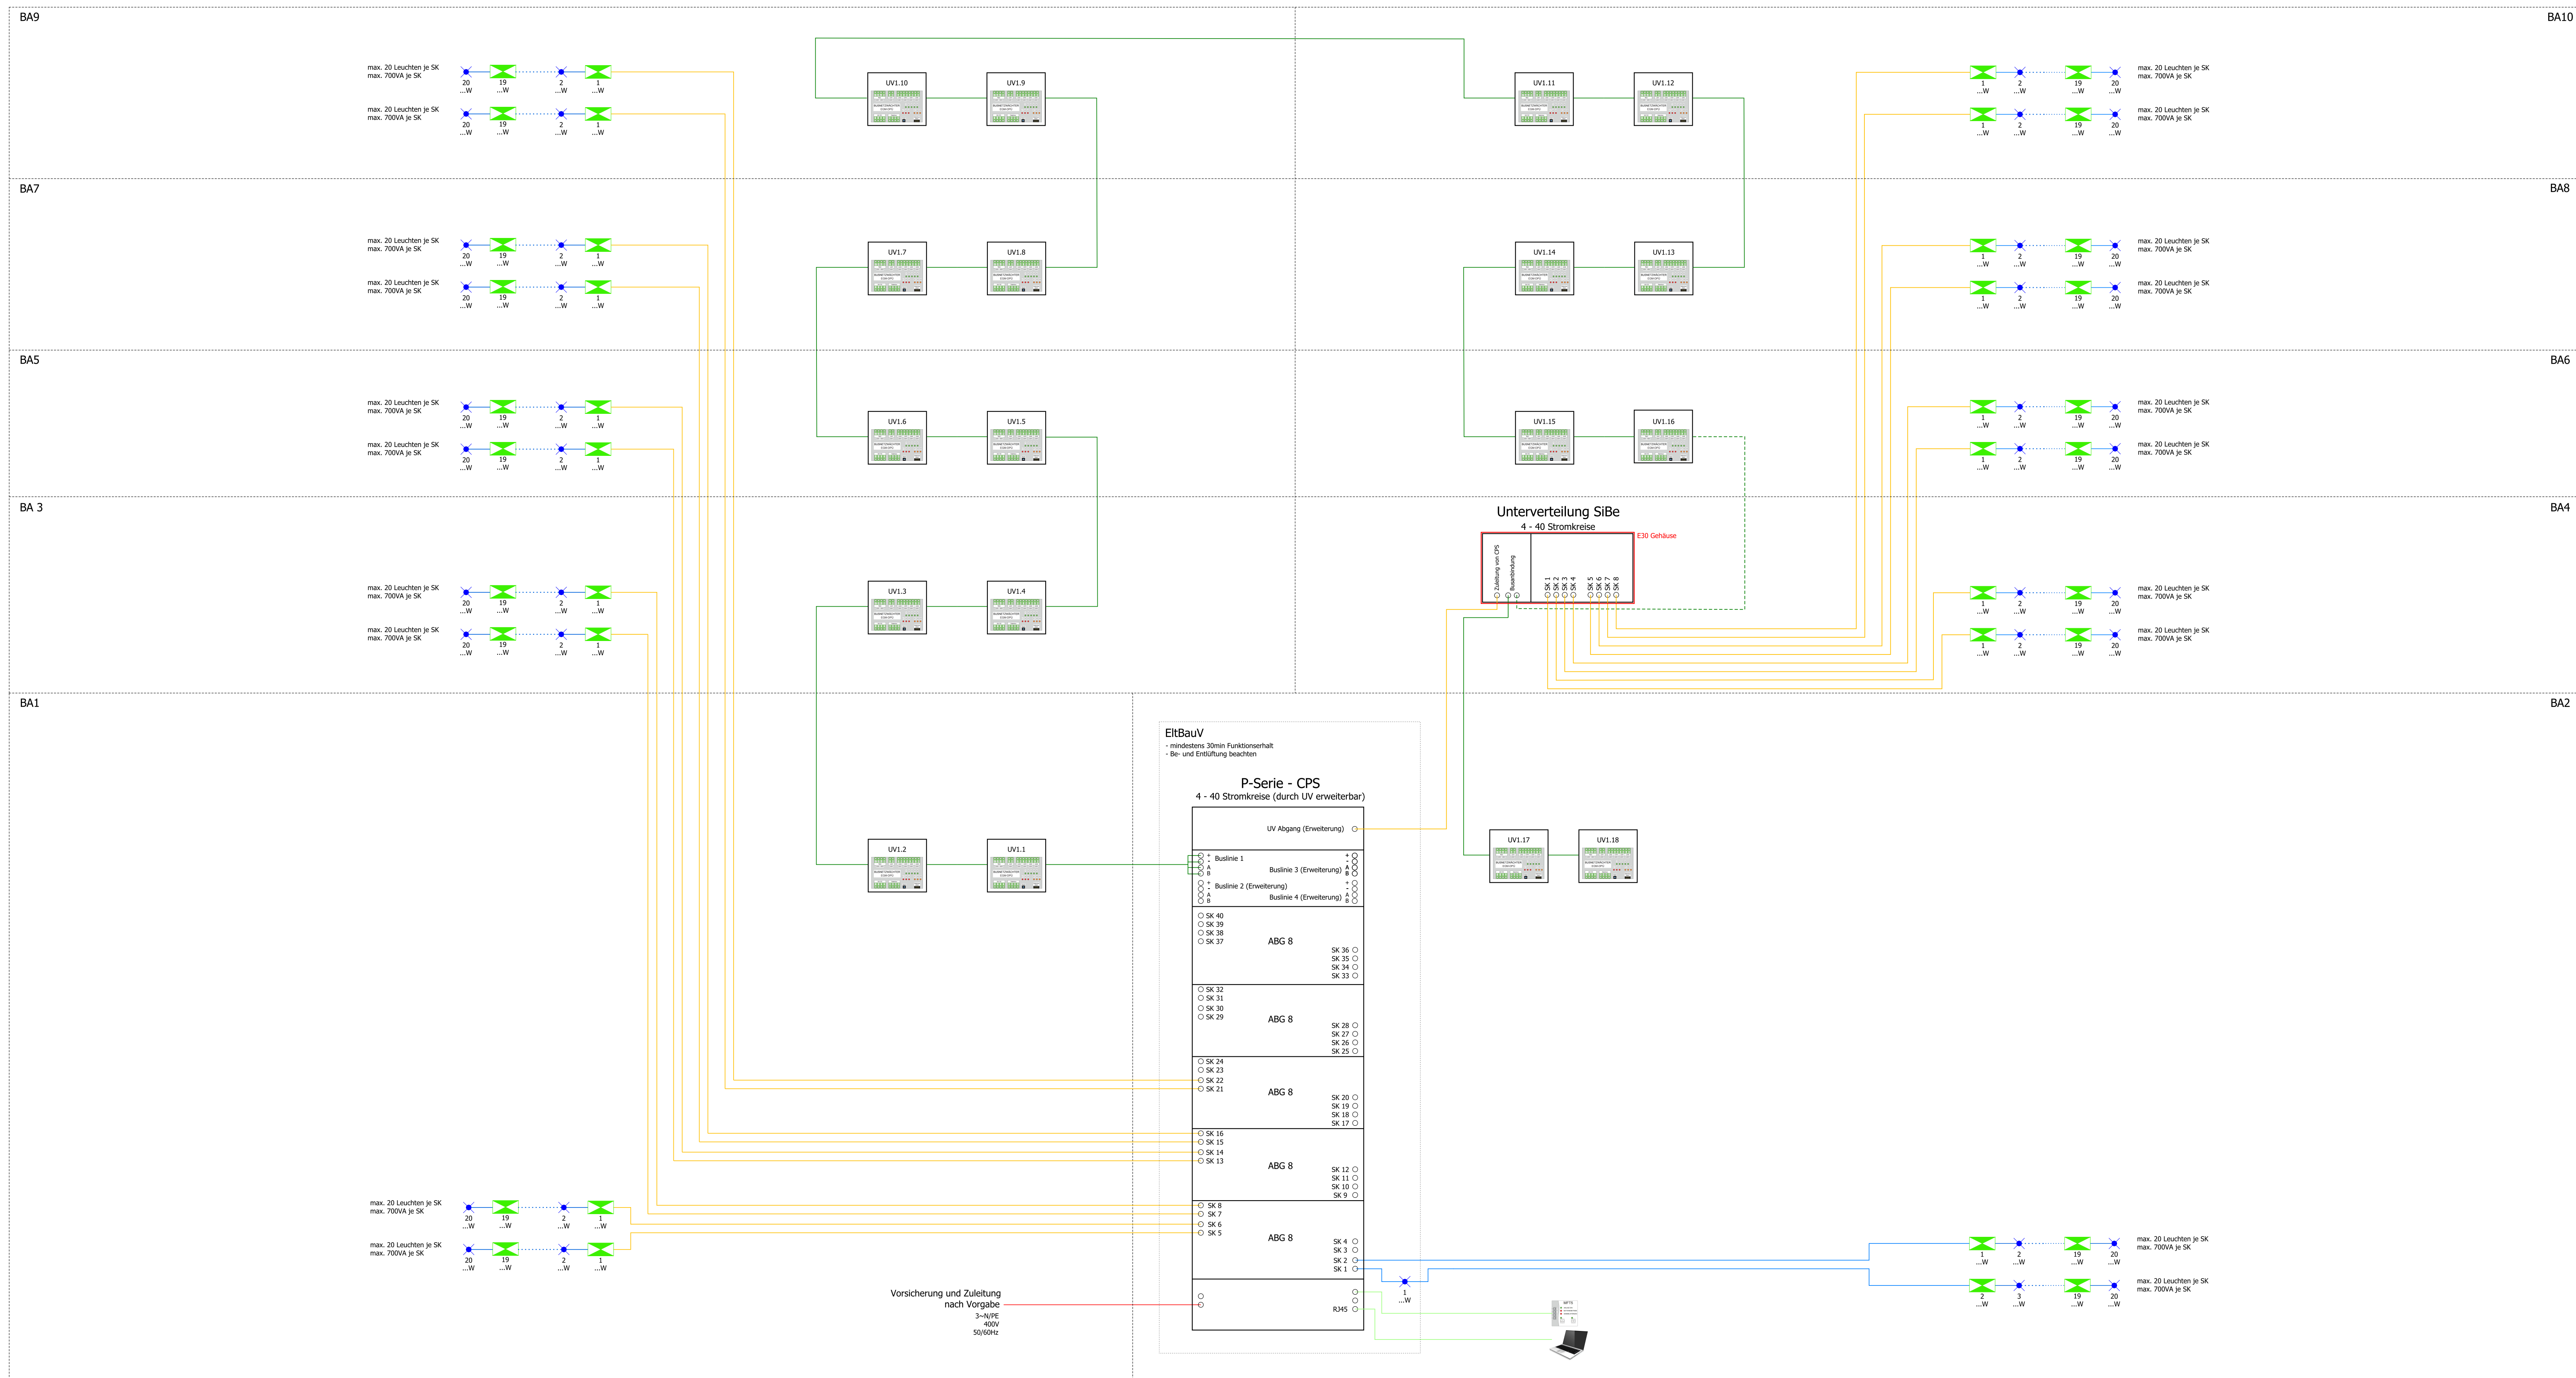

Legende

- Leuchte in Dauerschaltung
- Leuchte in Bereitschaftschaltung
- Kabel mit Funktionserhalt E30 3x...mm²
- Kabel oder Installationsleitung ohne Funktionserhalt 3x...mm²
- J-(S)Y 4x2x0,8 nur A/B anklämmen
- CAT7
- 3-Phasen-Busnetzschützer (EGM-DPU wie in Abb.) optional Bus Netzschützer (SIPU)
- Bedientableau (MFTS wie in Abb.)