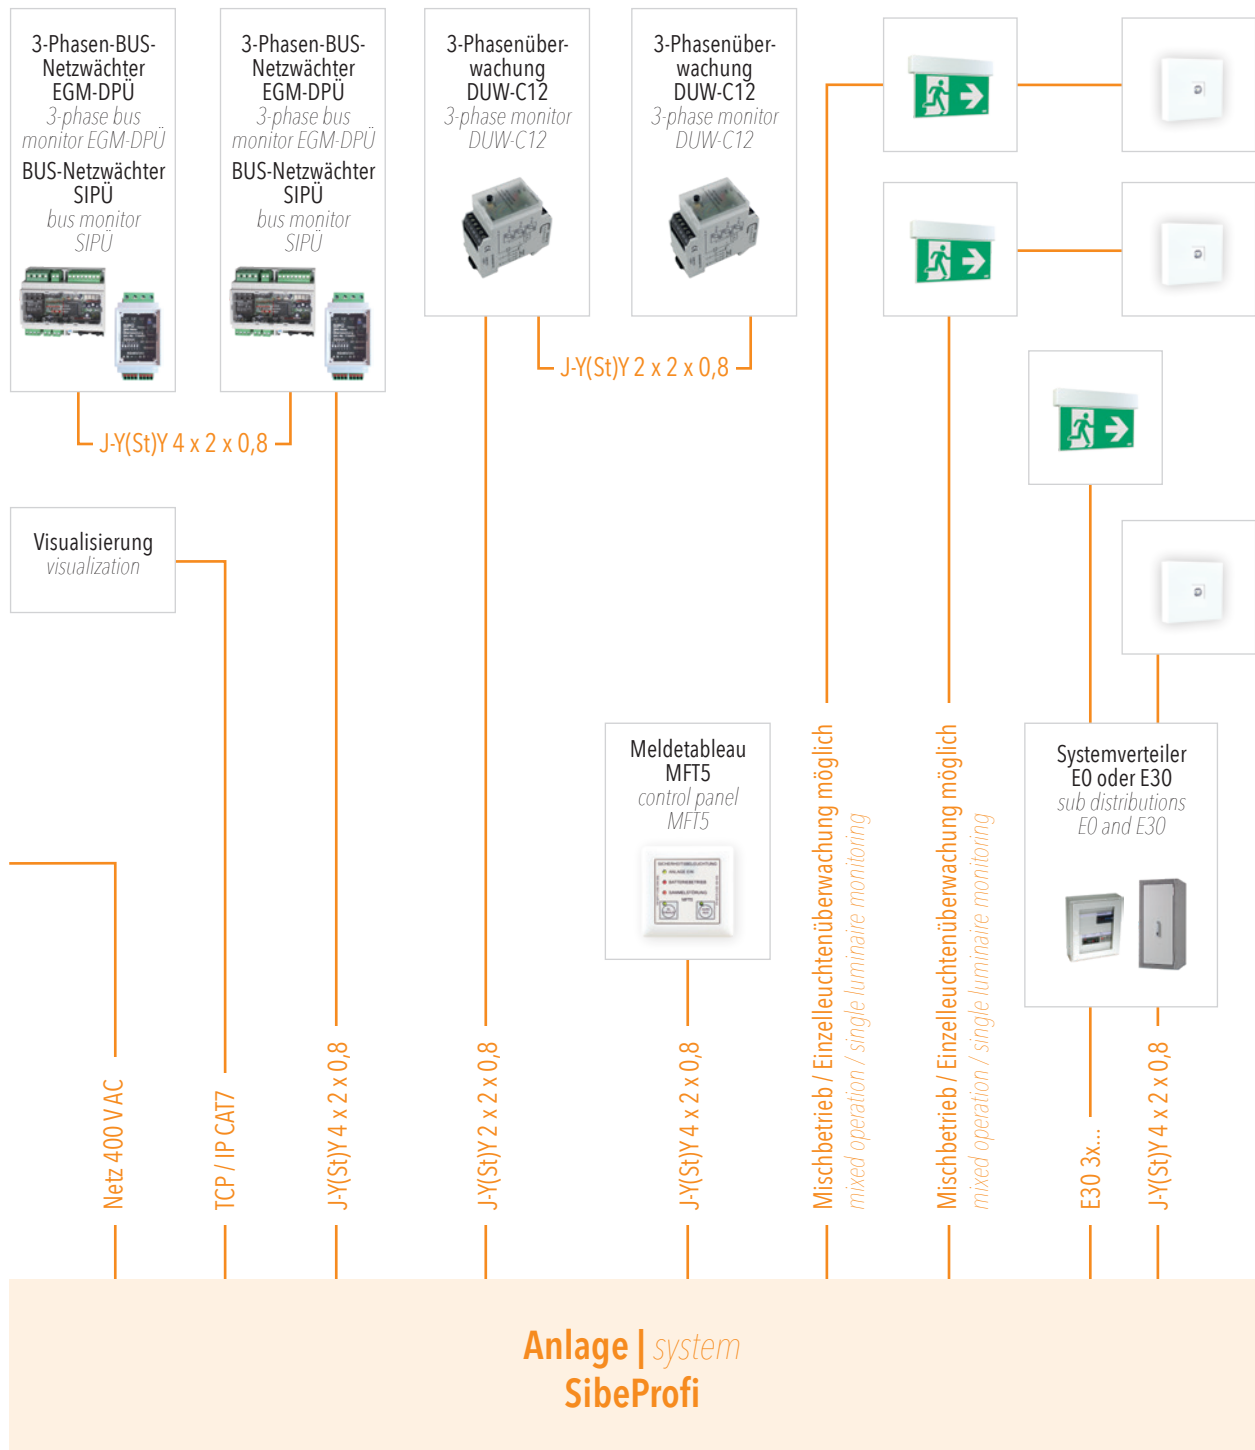

# ANSCHLUSSPLAN CPS

**Legende**

- Leuchte in Dauerschaltung
- Leuchte in Bereitschaftschaltung
- Kabel mit Funktionserhalt E30 3x...mm²
- Kabel oder Installationsleitung ohne Funktionserhalt 3x...mm²
- J-(S)Y 4x2x0,8 nur A/B anklämmen
- CAT7
- 3-Phasen-Busnetzschützer (EGM-DPU wie in Abb.) optional Bus Netzschützer (SIPU)
- Bedientableau (MFTS wie in Abb.)

Standardmäßig besitzt die CPS-Anlage 1 Buslinie. Das System kann jedoch über eine Systemerweiterung auf 2 bis 4 Buslinien erweitert werden. An eine Buslinie können maximal 32 Busteilnehmer angeschlossen werden, unter der Voraussetzung, dass am letzten Busteilnehmer noch eine Spannung von 15V anliegt. Die maximale Länge einer Buslinie beträgt 1000m. Zu Busteilnehmern zählen EGM (extern/lokal), EGM-DPU, SIPU und Erdstromeremodul ABG.