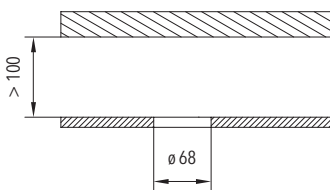

OPTIONEN | OPTIONS

LOW POWER¹

HIGH POWER¹

SONDERFARBEN

MABE | DIMENSION (mm)

Deckenausschnitt und Einbautiefe
section for ceiling flush mounting
ceiling flush mounting depth

ZUBEHÖR | ACCESSORIES

Bezeichnung designation	Art.-Nr. item no
eCL Platine EC	1221500009
eCL Platine FC	1221500026

PROJEKTIERUNGSHILFEN PROJECT PLANNING HELPS

Zentralbatterieleuchte | central battery luminaire

CAPELLA Z SO LP 336 lm

Höhe height [m]	Abstand DE distances DE [m]		
2,0	3,50	7,90	
2,5	4,10	8,90	
3,0	4,50	9,90	
3,5	4,80	10,90	
4,0	5,00	11,90	
5,0	5,20	13,60	
6,0	4,80	14,50	
7,0	3,40	14,90	