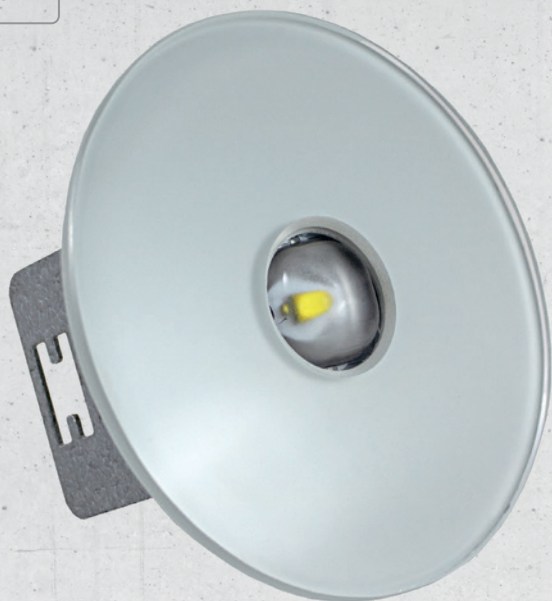

CAPELLA

Ausführung RAL 7035 Lichtgrau | *version-RAL 7035 lightgrey*

BESCHREIBUNG | DESCRIPTION

hochwertige Sicherheitsleuchte aus edlem Glas,
Rückseite mit Spezialfarbe nach RAL in über 200
Farbtönen wählbar

*high-quality emergency luminaire made of fine glass,
back with special RAL color available in over 200 colors*

Schutzart <i>protection degree</i>	IP20
Schutzklasse <i>protection class</i>	I
Gehäuse <i>housing</i>	Glas <i>glas</i>
Montageart <i>mounting</i>	Deckeneinbau (DE) <i>ceiling installation (DE)</i>

Serie S

Serie P

SC

eCL kompatibel

Zentralbatterie | *central battery*Einzelbatterie | *single battery*

TECHNISCHE DATEN | SPECIFICATIONS

	Anschlussspannung <i>supply voltage</i> (AC/DC)	Anschlussleistung <i>power rating</i> (AC/DC)	Umgebungstemperatur <i>ambient temperature</i>	Lichtstrom <i>luminous flux</i>	LiFePo4-Akku <i>LiFePo4 accu</i>
Zentralbatterie <i>central battery</i>	230 V / 216 V	LOW-POWER: 7,0 VA / 4,0 W HIGH-POWER: 10,0 VA / 7,0 W	-10° C <> +40° C	LOW-POWER: 336 lm HIGH-POWER: 588 lm	-
Einzelbatterie <i>single battery</i>	230 V / -	11,7 VA / -	0° C <> +40° C	3 h: 352 lm 8 h: 247 lm	3 h / 8 h

OPTIONEN | OPTIONS

LOW POWER¹

HIGH POWER¹

SONDERFARBEN

MABE | DIMENSION (mm)

Deckenausschnitt und Einbautiefe
section for ceiling flush mounting
ceiling flush mounting depth

ZUBEHÖR | ACCESSORIES

Bezeichnung designation	Art.-Nr. item no
eCL Platine EC	1221500009
eCL Platine FC	1221500026