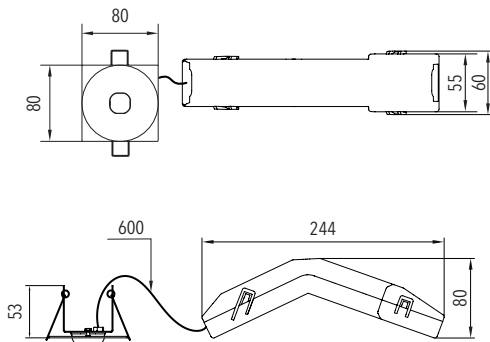

OPTIONEN | OPTIONS

LOW POWER¹

HIGH POWER¹

SONDERFARBEN

MABE | DIMENSION (mm)

Deckenausschnitt und Einbautiefe
section for ceiling flush mounting
ceiling flush mounting depth

ZUBEHÖR | ACCESSORIES

Bezeichnung designation	Art.-Nr. item no
eCL Platine EC	1221500009
eCL Platine FC	1221500026

PROJEKTIERUNGSHILFEN PROJECT PLANNING HELPS

Zentralbatterieleuchte | central battery luminaire

CAPELLA Z SO LP 336 lm

Höhe height [m]	Abstand DE distances DE [m]		
2,0	3,50	7,90	
2,5	4,10	8,90	
3,0	4,50	9,90	
3,5	4,80	10,90	
4,0	5,00	11,90	
5,0	5,20	13,60	
6,0	4,80	14,50	
7,0	3,40	14,90	

CAPELLA Z SO HP 588 lm

Höhe height [m]	Abstand DE distances DE [m]		
2,0	3,80	8,50	
2,5	4,50	10,00	
3,0	5,00	11,40	
3,5	5,50	12,70	
4,0	5,90	13,90	
5,0	6,50	15,90	
6,0	6,80	17,20	
7,0	6,80	18,30	
8,0	6,30	19,20	
9,0	4,70	19,60	
10,0	2,80	19,30	