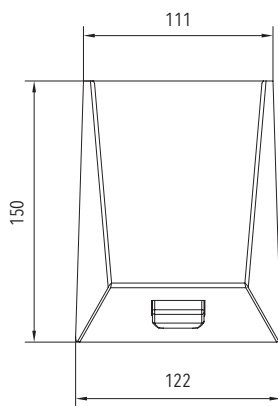

Serie S

Serie P

Zentralbatterie | *central battery*

TECHNISCHE DATEN | SPECIFICATIONS

	Anschlussspannung <i>supply voltage (AC/DC)</i>	Anschlussleistung <i>power rating (AC/DC)</i>	Umgebungstemperatur <i>ambient temperature</i>	Gewicht <i>weight</i>	Lichtstrom <i>luminous flux</i>
Zentralbatterie <i>central battery</i>	230 V / 216 V	7,0 VA / 4,0 W	-10° C <> +40° C	0,9 kg	311 lm

OPTIONEN | OPTIONS

SONDERFARBEN

MABE | DIMENSION (mm)

PROJEKTIERUNGSHILFEN | PROJECT PLANNING HELPS

Zentralbatterieleuchte | central battery luminaire

ANCHA Z WA 311 lm

Höhe height [m]	Abstand WA distance WA [m]		
2,0	6,40	14,80	2,40
2,5	7,10	16,90	2,90
3,0	7,50	18,60	3,40
3,5	7,40	20,00	3,80
4,0	7,20	21,00	4,00
5,0	6,20	20,90	4,30
6,0	5,10	19,90	4,20
7,0	4,60	18,00	3,30

Alle Angaben beziehen sich auf 1,0 m Abstand zur Rettungswegmitte.
All information relates to a distance of 1.0 m from the middle of the escape route.

ZUBEHÖR | ACCESSORIES

Bezeichnung designation	Art.-Nr. item no
Aufputzadapter ANCHA WA surface mounting adapter ANCHA WA	1219000088