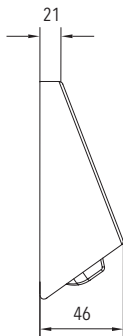

Serie S

Serie P

Zentralbatterie | *central battery*

TECHNISCHE DATEN | SPECIFICATIONS

	Anschlussspannung <i>supply voltage (AC/DC)</i>	Anschlussleistung <i>power rating (AC/DC)</i>	Umgebungstemperatur <i>ambient temperature</i>	Gewicht <i>weight</i>	Lichtstrom <i>luminous flux</i>
Zentralbatterie <i>central battery</i>	230 V / 216 V	7,0 VA / 4,0 W	-10° C <> +40° C	0,9 kg	311 lm

OPTIONEN | OPTIONS

SONDERFARBEN

MABE | DIMENSION (mm)

PROJEKTIERUNGSHILFEN | PROJECT PLANNING HELPS

Zentralbatterieleuchte | central battery luminaire

ANCHA Z WA 311 lm

Höhe height [m]	Abstand WA distance WA [m]		
2,0	6,40	14,80	2,40
2,5	7,10	16,90	2,90
3,0	7,50	18,60	3,40
3,5	7,40	20,00	3,80
4,0	7,20	21,00	4,00
5,0	6,20	20,90	4,30
6,0	5,10	19,90	4,20
7,0	4,60	18,00	3,30

Alle Angaben beziehen sich auf 1,0 m Abstand zur Rettungswegmitte.
All information relates to a distance of 1.0 m from the middle of the escape route.

ZUBEHÖR | ACCESSORIES

Bezeichnung designation	Art.-Nr. item no
Aufputzadapter ANCHA WA surface mounting adapter ANCHA WA	1219000088